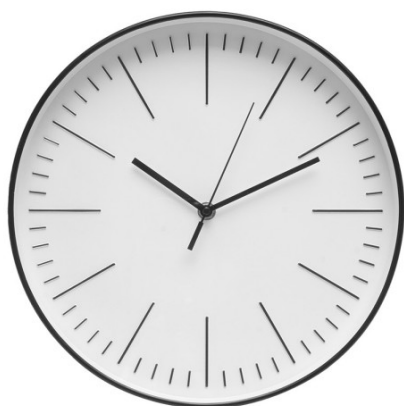

REF. 190910009

Reloj De Pared Hera Negro 30d Movimiento Continuo

Ean: 8435684329932
Serie: HERA
Color: Preto

Reloj de Pared de la serie HERA en color NEGRO. Realizado en cristal y policarbonato. Presenta un diseño elegante y sencillo, con líneas rectas, se distinguen los minutos y las horas sin necesidad de números, esfera blanca y marcas de horas en negro, se aprecia la hora sin dificultad. Tecnología de Cuarzo y funcionamiento silencioso, sus agujas tienen movimiento continuo. Funciona con 1 pila alcalina AA, pila no incluida. Tiene unas dimensiones de 30x30x4 centímetros.

[Ver online](#)

Ø30CM

GENERAL

Cor		Preto
Material		Vidro / Policarbonato
Utilização (interior/exterior)		Recomendado para utilização em interiores
Tipo de instalação		Sobre a superfície
Utilização (Doméstica/Profissional)		Doméstica
Tipo de Bateria		AA
Certificado CE		Verdadeiro
Certificado de Reciclagem		Verdadeiro

DIMENSIONES

Dimensões (A x L x P) cm.	30x30x4 cm cm.
Peso Líquido gr.	395 gr.
Peso Bruto gr.	660 gr.
Dimensões da embalagem cm.	31,5x31,5x4,5 cm.
Diâmetro	30 cm

OTROS

Pilhas	No Incluidas
--------	--------------

REF. 190910009

Reloj De Pared Hera Negro 30d Movimiento Continuo

Información Extra

- Reloj de cuarzo con MOVIMIENTO CONTINUO