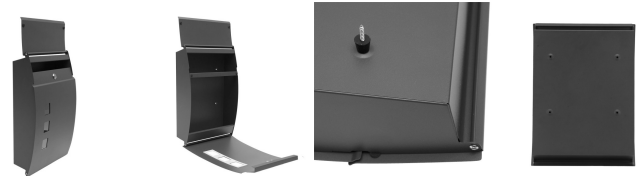

REF. 189601028

Buzon De Correo Mate Acero Galvanizado Gris 45x31x10 Cm De Diseño Antilluvia, Cerradura Cilindrica

Ean: 8435684325835
Serie: MATE
Color: Cinzento

Buzón de correos de gran tamaño de la serie MATE en color GRIS. Realizado en Acero Galvanizado, material resistente y preparado para colocar en pared en el exterior. Fácil de instalar y de diseño moderno, tanto para casas unifamiliares como para locales, empresas y centros de trabajo. Su boca de introducción viene con tapa anti lluvia, dejando cubierta su cerradura de la intemperie, con tres ventanas que permiten visualizar la correspondencia, cerradura de cilindro con 2 llaves y apertura de puerta frontal, lo que hace fácil la extracción de su correo. Se aconseja instalar con los topes de goma que le vienen incluidos, ya que le darán el espacio necesario para abrir completamente sus ventanas e impermeabilizar los huecos que quedan pegados a la pared. Tiene unas dimensiones de 45x31x10 centímetros, con capacidad para correo DIN A4 y revistas.

[Ver online](#)

GENERAL

Cor		Cinzento
Material		Acero Galvanizado
Utilização (interior/exterior)		Recomendado para uso interior e exterior
Tipo de instalação		Sobre a superfície
Utilização (Doméstica/Profissional)		Doméstica
Certificado CE		Verdadeiro
Certificado de Reciclagem		Verdadeiro