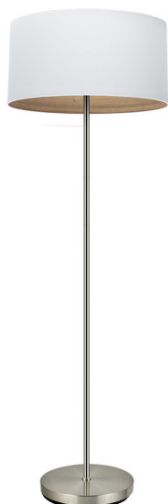

REF. 189141085

Pie Salon Tatiana 1xe27 Niquel/blanco-mad.Clara 162x40x40 Cm

Ean: 8435684324470
Serie: TATIANA
Color: Branco/Madeira clara

Pie de Salón de la serie TATIANA de color NIQUEL con pantalla BLANCO/MADERA CLARA. Posee un portalámparas E27. Bombilla no incluida. Tiene unas dimensiones de 162x40x40 centímetros. Serie de estilo moderno, destaca por el interior de sus pantallas con colores madera u óxido, lo que la hace compatible con muchos estilos de decoración, de líneas sencillas pero elegante. Puede completar su decoración con una gran variedad de artículos en esta serie que aportan calidez y serenidad a la estancia que iluminan, como son los colgantes, sobremesas, apliques, plafones y pies de salón, cubriendo cualquier necesidad de iluminación en su hogar o lugar de trabajo.

[Ver online](#)

LUZ

Projeção de luz		Luz difusa geral
Lâmpadas incluídas		Não
Lampholder		1xE27

MATERIAL Y COLOR

Material Ecrã		Têxtil
Material da moldura		Metal
Color Ecrã		Blanco/Madeira Clara
Cor da moldura		Níquel

REF. 189141085

Pie Salon Tatiana 1xe27 Niquel/blanco-mad.Clara 162x40x40 Cm

Certificado de Reciclagem

Verdadeiro

DIMENSIONES

Dimensões (A x L x P) cm.	162x40x40 cm cm.
Peso Líquido gr.	3950 gr.
Peso Bruto gr.	(4780)(945) gr.
Dimensões da embalagem cm.	(10X26X41)(25X42X42) cm.
Diâmetro	40 cm