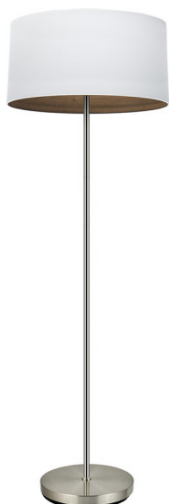

REF. 189141084

Pie Salon Tatiana 1xe27 Niquel/blanco-mad.Oscura 162x40x40 Cm

Ean: 8435684324463  
Serie: TATIANA  
Color: Madeira branca/escura

Pie de Salón de la serie TATIANA de color NIQUEL con pantalla BLANCO/MADERA OSCURA. Posee un portalámparas E27. Bombilla no incluida. Tiene unas dimensiones de 162x40x40 centímetros. Serie de estilo moderno, destaca por el interior de sus pantallas con colores madera u óxido, lo que la hace compatible con muchos estilos de decoración, de líneas sencillas pero elegante. Puede completar su decoración con una gran variedad de artículos en esta serie que aportan calidez y serenidad a la estancia que iluminan, como son los colgantes, sobremesas, apliques, plafones y pies de salón, cubriendo cualquier necesidad de iluminación en su hogar o lugar de trabajo.

[Ver online](#)

**LUZ**

Projeção de luz		Luz difusa geral
Lâmpadas incluídas		Não
Lampholder		1xE27

**MATERIAL Y COLOR**

Material Ecrã		Têxtil
Material da moldura		Metal
Color Ecrã		Blanco/Madera Oscura
Cor da moldura		Níquel

REF. 189141084

Pie Salon Tatiana 1xe27 Niquel/blanco-mad.Oscura 162x40x40 Cm

Certificado de Reciclagem

Verdadeiro

**DIMENSIONES**

Dimensões (A x L x P) cm. 162x40x40 cm cm.

Peso Líquido gr. 3950 gr.

Peso Bruto gr. (4780)(945) gr.