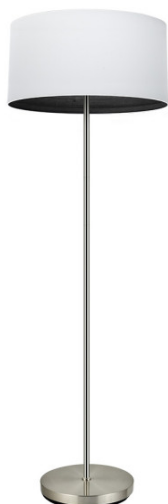

REF. 189141009

Pie Salon Tatiana 1xe27 Niquel/blanco-mad.Negra 162x40x40 Cm

Ean: 8435684324432
Serie: TATIANA
Color: Madeira branca/preta

Pie de Salón de la serie TATIANA de color NIQUEL con pantalla BLANCO/MADERA NEGRA. Posee un portalámparas E27. Bombilla no incluida. Tiene unas dimensiones de 162x40x40 centímetros. Serie de estilo moderno, destaca por el interior de sus pantallas con colores madera u óxido, lo que la hace compatible con muchos estilos de decoración, de líneas sencillas pero elegante. Puede completar su decoración con una gran variedad de artículos en esta serie que aportan calidez y serenidad a la estancia que iluminan, como son los colgantes, sobremesas, apliques, plafones y pies de salón, cubriendo cualquier necesidad de iluminación en su hogar o lugar de trabajo.

[Ver online](#)

LUZ

Projeção de luz		Luz difusa geral
Lâmpadas incluídas		Não
Lampholder		1xE27

MATERIAL Y COLOR

Material Ecrã		Têxtil
Material da moldura		Metal
Color Ecrã		Blanco/Madeira Negra
Cor da moldura		Níquel

REF. 189141009

Pie Salon Tatiana 1xe27 Niquel/blanco-mad.Negra 162x40x40 Cm

Certificado de Reciclagem

Verdadeiro

DIMENSIONES

Dimensões (A x L x P) cm.	162x40x40 cm cm.
Peso Líquido gr.	3950 gr.
Peso Bruto gr.	(4780)(945) gr.
Dimensões da embalagem cm.	(10X26X41)(25X42X42) cm.
Diâmetro	40 cm