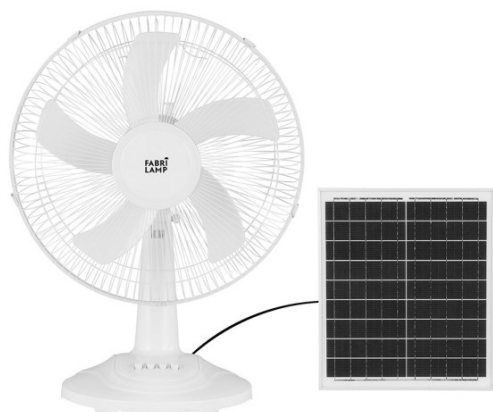

REF. 186971001

Ventilador DC Sobremesa Solar Abanico Blanco 20w 3velocidades  
5 Asp.blancas 63x43x30,5cm 4,20m De Cable

Ean: 8435684318325  
Serie: ABANICO  
Color: Branco

Ventilador de sobremesa SOLAR de la serie ABANICO realizado en metal, ABS y policarbonato, de color BLANCO con cinco aspas y tres velocidades. Viene con un PANEL SOLAR de fácil instalación para cargar su BATERIA DE LITIO y funcionar de 7-9H, tiempo de carga de 4-6 horas, sin necesidad de utilizar electricidad, lo que supone un gran ahorro de energía, con CABLE DE 4,20 METROS, también se carga y funciona con su cable normal con toma a la corriente. Motor DC. Cabezal con dos funciones, fijo y rotatorio. Tiene una medida de 63x43x30,5 centímetros y 2,8x35x29 centímetros el panel solar.

[Ver online](#)

GENERAL

Cor		Branco
Material		Metal / ABS / Policarbonato
Utilização (interior/exterior)		Recomendado para utilização em interiores
Tipo de instalação		Sobre a superfície
Solar		Solar
Poupança de energia		Poupança de energia
Utilização (Doméstica/Profissional)		Doméstica
Certificado CE		Verdadeiro
Certificado de Reciclagem		Verdadeiro
Comprimento do cabo (m)		4,20
Funciona sin cables		Funciona sin cables

DIMENSIONES

Dimensões (A x L x P) cm.	(63x43x30,5)(2,8x35x29) cm cm.
Peso Líquido gr.	3095 gr.
Peso Bruto gr.	3835 gr.

REF. 186971001

Ventilador DC Sobremesa Solar Abanico Blanco 20w 3velocidades  
5 Asp. blancas 63x43x30,5cm 4,20m De Cable

20x45x43 cm.

INFORMACIÓN TÉCNICA

Voltagem		220-240 V
Motor		20 w

OTROS

Bateria de iões de lítio incluída	Bateria de iões de lítio incluída
CAJA MASTER (unidades)	1

VENTILADORES

Grelha protectora	Normal
2 posições: fixa e rotativa	2 posições: fixa e rotativa
Número de lâminas Aspas	5 Aspas
Número de velocidades ajustáveis Veloc.	3 Veloc.
Medição do diâmetro (cm.) cm.	43 cm.
Tipo de motor	Motor CC
Modos de aire	Natural / Dormir / Normal
Aspas coloridas	Branco
Diámetro abierto cm.	43 cm.