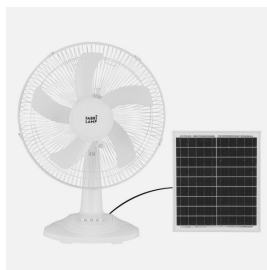

REF. 186971001

Ventilador DC Sobremesa Solar Abanico Blanco 20w 3velocidades  
5 Asp.blancas 63x43x30,5cm 4,20m De Cable

Ean: 8435684318325  
Serie: ABANICO  
Color: Branco

Ventilador de sobremesa SOLAR de la serie ABANICO realizado en metal, ABS y policarbonato, de color BLANCO con cinco aspas y tres velocidades. Viene con un PANEL SOLAR de fácil instalación para cargar su BATERIA DE LITIO y funcionar de 7-9H, tiempo de carga de 4-6 horas, sin necesidad de utilizar electricidad, lo que supone un gran ahorro de energía, con CABLE DE 4,20 METROS, también se carga y funciona con su cable normal con toma a la corriente. Motor DC. Cabezal con dos funciones, fijo y rotatorio. Tiene una medida de 63x43x30,5 centímetros y 2,8x35x29 centímetros el panel solar.

[Ver online](#)

GENERAL

Cor		Branco
Material		Metal / ABS / Policarbonato
Utilização (interior/exterior)		Recomendado para utilização em interiores
Tipo de instalação		Sobre a superfície
Solar		Solar
Poupança de energia		Poupança de energia
Utilização (Doméstica/Profissional)		Doméstica
Certificado CE		Verdadeiro
Certificado de Reciclagem		Verdadeiro
Comprimento do cabo (m)		4,20
Funciona sin cables		Funciona sin cables

DIMENSIONES

Dimensões (A x L x P) cm.	(63x43x30,5)(2,8x35x29) cm cm.
Peso Líquido gr.	3095 gr.
Peso Bruto gr.	3835 gr.

REF. 186971001

Ventilador DC Sobremesa Solar Abanico Blanco 20w 3velocidades  
5 Asp. blancas 63x43x30,5cm 4,20m De Cable

20x45x43 cm.

INFORMACIÓN TÉCNICA

Voltagem		220-240 V
Motor		20 w

OTROS

Bateria de iões de lítio incluída	Bateria de iões de lítio incluída
CAJA MASTER (unidades)	1

VENTILADORES

Grelha protectora	Normal
2 posições: fixa e rotativa	2 posições: fixa e rotativa
Número de lâminas Aspas	5 Aspas
Número de velocidades ajustáveis Veloc.	3 Veloc.
Medição do diâmetro (cm.) cm.	43 cm.
Tipo de motor	Motor CC
Modos de aire	Natural / Dormir / Normal
Aspas coloridas	Branco
Diámetro abierto cm.	43 cm.