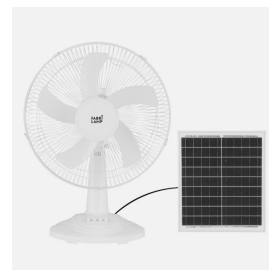

REF. 186971001

Ventilador DC Sobremesa Solar Abanico Blanco 20w 3velocidades  
5 Asp.blancas 63x43x30,5cm 4,20m De Cable

Ean: 8435684318325  
Serie: ABANICO  
Color: Branco

Ventilador de sobremesa SOLAR de la serie ABANICO realizado en metal, ABS y policarbonato, de color BLANCO con cinco aspas y tres velocidades. Viene con un PANEL SOLAR de fácil instalación para cargar su BATERIA DE LITIO y funcionar de 7-9H, tiempo de carga de 4-6 horas, sin necesidad de utilizar electricidad, lo que supone un gran ahorro de energía, con CABLE DE 4,20 METROS, también se carga y funciona con su cable normal con toma a la corriente. Motor DC. Cabezal con dos funciones, fijo y rotatorio. Tiene una medida de 63x43x30,5 centímetros y 2,8x35x29 centímetros el panel solar.

[Ver online](#)

GENERAL

Cor		Branco
Material		Metal / ABS / Policarbonato
Utilização (interior/exterior)		Recomendado para utilização em interiores
Tipo de instalação		Sobre a superfície
Solar		Solar
Poupança de energia		Poupança de energia
Utilização (Doméstica/Profissional)		Doméstica
Certificado CE		Verdadeiro
Certificado de Reciclagem		Verdadeiro
Comprimento do cabo (m)		4,20
Funciona sin cables		Funciona sin cables

DIMENSIONES

Dimensões (A x L x P) cm.	(63x43x30,5)(2,8x35x29) cm cm.
Peso Líquido gr.	3095 gr.
Peso Bruto gr.	3835 gr.

REF. 186971001

Ventilador DC Sobremesa Solar Abanico Blanco 20w 3velocidades  
5 Asp. blancas 63x43x30,5cm 4,20m De Cable

20x45x43 cm.

INFORMACIÓN TÉCNICA

Voltagem		220-240 V
Motor		20 w

OTROS

Bateria de iões de lítio incluída	Bateria de iões de lítio incluída
CAJA MASTER (unidades)	1

VENTILADORES

Grelha protectora	Normal
2 posições: fixa e rotativa	2 posições: fixa e rotativa
Número de lâminas Aspas	5 Aspas
Número de velocidades ajustáveis Veloc.	3 Veloc.
Medição do diâmetro (cm.) cm.	43 cm.
Tipo de motor	Motor CC
Modos de aire	Natural / Dormir / Normal
Aspas coloridas	Branco
Diámetro abierto cm.	43 cm.