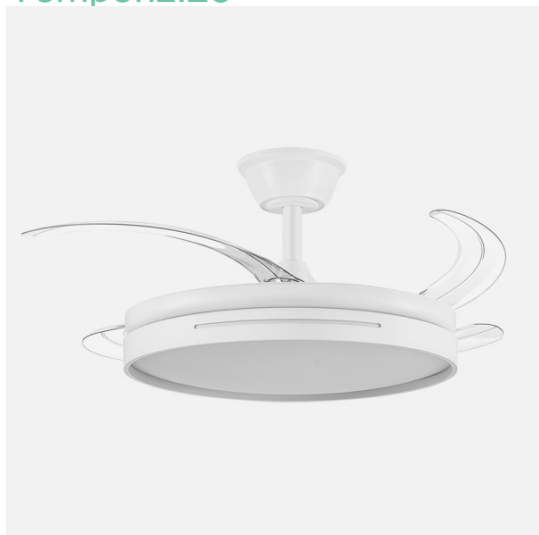

REF. 186091401

Ventilador DC 59w Micenas Blanco 4 Aspas Transp. 106d 6 Veloc. 6980lm 3 Colores C/remoto, Reg.intensidad, Memoria Y Temporiz.26

Ean: 8435684314839  
Serie: MICENAS  
Color: Branco

Ventilador DC serie MICENAS realizado en metal, ABS y policarbonato, en color BLANCO con cuatro aspas DESPLEGABLES en ABS muy resistentes. Tiene seis velocidades ajustables. Motor DC. Tecnología LED integrada con una potencia de 59W, con 3 TEMPERATURAS SELECCIONABLES DE LUZ (3000-4200-6500K), luz cálida, natural y blanco frío, y 6980 lúmenes. Control de aire verano o invierno. Su medida es de 34/41,5X50 centímetros con las aspas plegadas y de 34/41,5X106 centímetros con las aspas desplegadas. Incluye dos tijas de 12,5 y 20 centímetros. Con mando a distancia INCLUIDO, REGULABLE EN INTENSIDAD, con MEMORIA DE COLOR incorporada y TEMPORIZADOR 2/4 H. Modelo disponible en color blanco, níquel y cuero.

[Ver online](#)

**LUZ**

Cor da luz		Branco quente, fresco e natural
Lumens Lm.		6980 Lm.
Energia		59 W
Projeção de luz		Luz difusa geral
Temperatura ligeira °K		3000-4200-6500 °K
Tipo de iluminação		Tecnologia LED integrada
Cor clara ajustável em 3 posições		Color de luz seleccionable en 3 posiciones
Dimmable		Dimmable

**GENERAL**

Cor		Branco
Material		Metal / ABS / Policarbonato
Utilização (interior/exterior)		Recomendado para utilização em interiores
Tipo de instalação		Sobre a superfície
Controlo remoto incluído		Controlo remoto incluído