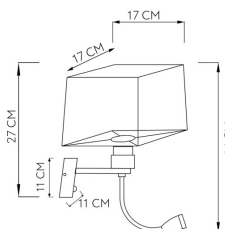

REF. 174661114

Apliq. 3w 4000k+1xe27 Y Puerto Usb Stephen Cuero/Pant.beis
285lm 38x17x20cm Doble Encendido

Ean: 8435684302102
Serie: STEPHEN
Color: Couro / Bege

Aplique de la serie STEPHEN de color CUERO con pantalla BEIS. Realizado en material textil y metal. Se caracteriza por tener un portalámparas E27, bombilla no incluida, y un brazo lector LED, de aluminio y orientable de 3w de potencia, 285 lúmenes y 4000°k, color blanco natural, además este modelo viene equipado con un útil PUERTO USB. Tiene dos encendidos independientes. Destaca la forma cuadrada tanto de su pantalla como de el cuerpo del aplique, aportándole elegancia y sofisticación a la estancia que ilumina. Sus dimensiones son de 38x17x20 centímetros. Es ideal para dormitorios decorados en tonos maderas y cálidos. También disponible en color cromo con pantalla blanca.

[Ver online](#)

LUZ

Projeção de luz		Luz difusa geral
Lâmpadas incluídas		Não
Lampholder		1xE27

LUZ SECUNDARIA

Cor da luz secundária	Branco Natural
Lúmenes de luz secundária Lm.	285 Lm.
Produção de luz secundária	3 W
Projeção de luz secundária	Luz directa
Temperatura Luz secundária °K	4000 k °K
Tipo de iluminação secundária	Tecnologia LED integrada

MATERIAL Y COLOR

Material Ecrã	Têxtil
Material da moldura	Metal
Color Ecrã	Bege

REF. 174661114

Apliq. 3w 4000k+1xe27 Y Puerto Usb Stephen Cuero/Pant.beis
285lm 38x17x20cm Doble Encendido

Cor da moldura

Couro

DIMENSIONES

Dimensões (A x L x P) cm.		38x17x20 cm cm.
Peso Líquido gr.		650 gr.
Peso Bruto gr.		1025 gr.
Dimensões da embalagem cm.		22x23x23 cm.

INFORMACIÓN TÉCNICA

Voltagem		220-240 V
Ligação USB		Ligação USB