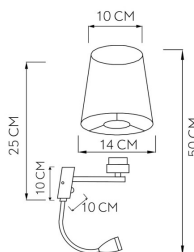

REF. 174561014

Aplique 3w 4000k +1xe27 Paulo Couro/pantalla Beis 285lm
37x14x17cm Doble Encendido

Ean: 8435684302065
Serie: PAULO
Color: Couro / Bege

Aplique de la serie PAULO de color CUERO con pantalla BEIS. Realizado en material textil y metal. Se caracteriza por tener un portalámparas E27, bombilla no incluida, y un brazo lector LED, de aluminio y orientable de 3w de potencia, 285 lúmenes y 4000°k, color natural. Tiene dos encendidos independientes. Con pantalla cónica de 14 cm de diámetro. Sus dimensiones son 37x14x17 centímetros. Es ideal para dormitorios decorados en tonos grises y fríos, aportando elegancia a la estancia que ilumina. También disponible en color cromo con pantalla blanca.

[Ver online](#)

LUZ

Projeção de luz		Luz difusa geral
Lâmpadas incluídas		Não
Lampholder		1xE27

LUZ SECUNDARIA

Cor da luz secundária	Branco Natural
Lúmenes de luz secundária Lm.	285 Lm.
Produção de luz secundária	3 W
Projeção de luz secundária	Luz directa
Temperatura Luz secundária °K	4000 k °K
Tipo de iluminação secundária	Tecnologia LED integrada

MATERIAL Y COLOR

Material Ecrã	Têxtil
Material da moldura	Metal
Color Ecrã	Bege
Cor da moldura	Couro

REF. 174561014

Aplique 3w 4000k +1xe27 Paulo Cuero/pantalla Beis 285lm
37x14x17cm Doble Encendido

Material		Metal / Têxtil
Utilização (interior/exterior)		Recomendado para utilização em interiores
Tipo de instalação		Sobre a superfície
Poupança de energia		Poupança de energia
Utilização (Doméstica/Profissional)		Doméstica
Certificado CE	CE	Verdadeiro
Certificado de Reciclagem		Verdadeiro
CRI		>80

DIMENSIONES

Dimensões (A x L x P) cm.		37x14x17 cm cm.
Peso Líquido gr.		480 gr.
Peso Bruto gr.		850 gr.
Dimensões da embalagem cm.		21x19x32 cm.

INFORMACIÓN TÉCNICA

Voltagem		220-240 V
----------	--	-----------