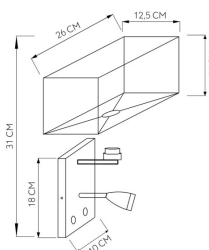

REF. 174461014

Aplique 3w 4000k +1xe27 Gabriel Cuero/pantalla Beis 285lm  
31x26x15,5cm Doble Encendido

Ean: 8435684302041  
Serie: GABRIEL  
Color: Couro / Bege

Aplique de la serie GABRIEL de color CUERO con pantalla BEIS. Realizado en material textil y metal. Se caracteriza por tener un portalámparas E27, bombilla no incluida, y un brazo lector LED, de aluminio y orientable de 3w de potencia, 285 lúmenes y 4000°k, color natural. Tiene dos encendidos independientes. Destaca su forma cuadrangular tanto de la pantalla como en el cuerpo del aplique. Sus dimensiones son 31X26X15,5 centímetros. Es ideal para dormitorios decorados en tonos maderas y cálidos. También disponible en color cromo con pantalla blanca.

**DIMENSIONES**

Dimensões (A x L x P) cm.	31x26x15,5 cm cm.
Peso Líquido gr.	680 gr.
Peso Bruto gr.	1040 gr.
Dimensões da embalagem cm.	21x19x32 cm.

**INFORMACIÓN TÉCNICA**

Voltagem		220-240 V
----------	--	-----------