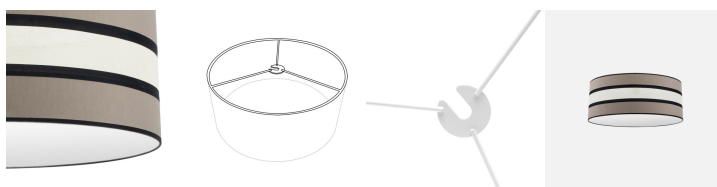

REF. 99.PA-171296058

Pantalla Colgante Karla M10 Topo/beis 60dx60dx23h Difusor Incluido

Ean: 8435161454959
Serie: KARLA
Color: Mole/Beis

**CONTIENE
DIFUSOR**

Pantalla de la serie KARLA de color TOPO/BEIS y vivo en negro. Realizada en material textil. Destaca su diseño moderno y la combinación de sus colores. Pantalla muy elegante, compatible con el nuevo estilo Vintage, ideal para colgantes y decorar en dormitorios, comedores, salones, despachos y salas de estar. Diseñada para cogida con METRICA 10, trae DIFUSOR INCLUIDO. Su dimensión es de 60x60x23 centímetros. En esta misma serie podemos encontrar las pantallas de 14, 17, 25, 40, 50 y 60 centímetros de diámetro, todas en color blanco/beis y topo/beis.

[Ver online](#)

Métrica 10

LUZ

Tipo de porta-lâmpadas		M10
Projeção de luz		Luz difusa geral
Lampholder		1xM10

GENERAL

Cor		Mole/Beis
Material		Têxtil
Utilização (interior/externo)		Recomendado para utilização em interiores
Tipo de instalação		Sobre a superfície
Utilização (Doméstica/Profissional)		Doméstica
Certificado CE		Verdadeiro
Certificado de Reciclagem		Verdadeiro

DIMENSIONES

Dimensões (A x L x P) cm.		60x60x23 cm cm.
Peso Líquido gr.		950 gr.
Peso Bruto gr.		1900 gr.
Dimensões da embalagem cm.		63X63X32 cm.

REF. 99.PA-171296058

Pantalla Colgante Karla M10 Topo/beis 60dx60dx23h Difusor

Diámetro

60 cm

Información Extra

- Viene con DIFUSOR INCLUIDO