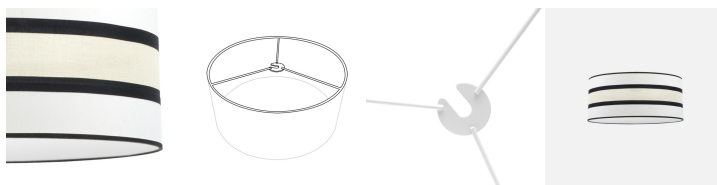

REF. 99.PA-171296001

Pantalla Colgante Karla M10 Blanca/beis 60d Difusor Incluido

Ean: 8435161454966  
Serie: KARLA  
Color: Branco/Beige

**CONTIENE  
DIFUSOR**

Pantalla de la serie KARLA de color BLANCA/BEIS y vivo en negro. Realizada en material textil. Destaca su diseño moderno y la combinación de sus colores. Pantalla muy elegante, compatible con el nuevo estilo Vintage, ideal para colgantes y decorar en dormitorios, comedores, salones, despachos y salas de estar. Diseñada para cogida con METRICA 10, trae DIFUSOR INCLUIDO. Su dimensión es de 30x60x60 centímetros. En esta misma serie podemos encontrar las pantallas de 14, 17, 25, 40, 50 y 60 centímetros de diámetro, todas en color blanco/beis y topo/beis.

[Ver online](#)

**Métrica 10**

**LUZ**

Tipo de porta-lâmpadas		M10
Projeção de luz		Luz difusa geral
Lampholder		1xM10

**GENERAL**

Cor		Branco/Beige
Material		Têxtil
Utilização (interior/externo)		Recomendado para utilização em interiores
Tipo de instalação		Sobre a superfície
Utilização (Doméstica/Profissional)		Doméstica
Certificado CE		Verdadeiro
Certificado de Reciclagem		Verdadeiro

**DIMENSIONES**

Dimensões (A x L x P) cm.		60X60X23 cm.
Peso Líquido gr.		950 gr.
Peso Bruto gr.		1900 gr.
Dimensões da embalagem cm.		63X63X32 cm.

**REF. 99.PA-171296001**

**Pantalla Colgante Karla M10 Blanca/beis 60d Difusor Incluido**

Diámetro

60 cm

Información Extra

- Viene con DIFUSOR INCLUIDO