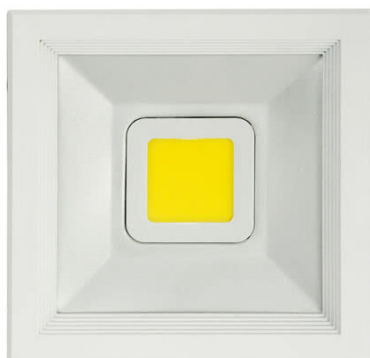

**REF. 049382001**

Downlight Quad Poseidon Led 20w 2000lm Branco 19x19x8 6500k

Ean: 8435161541376
Serie: POSEIDON
Color: Branco[Ver online](#)**LUZ**

Cor da luz		Branco frio
Lumens Lm.		2000 Lm.
Energia		20 W
Projeção de luz		Luz directa
Temperatura ligeira °K		6500 k °K
Tipo de iluminação		Tecnologia LED integrada

GENERAL

Cor		Branco
Utilização (interior/exterior)		Recomendado para utilização em interiores
Tipo de instalação		Encastrada (incorporada)
Poupança de energia		Poupança de energia
Utilização (Doméstica/Profissional)		Doméstica
Certificado CE		Verdadeiro
Certificado de Reciclagem		Verdadeiro

DIMENSIONES

Dimensões (A x L x P) cm.		8X19X19 cm.
---------------------------	--	-------------

REF. 049382001

Downlight Quad Poseidon Led 20w 2000lm Branco 19x19x8 6500k

Peso Líquido gr.	750 gr.
Peso Bruto gr.	865 gr.
Dimensões da embalagem cm.	9X19X22 cm.
Diâmetro	19 cm