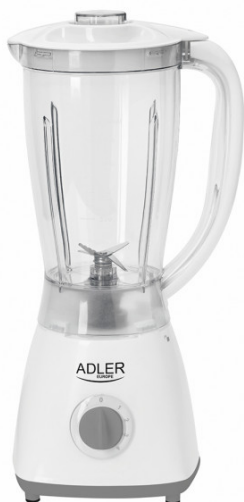

**REF. P007AD4057**

Liquidificador 450w Lâmina de aço inoxidável. Jarro de 4  
Velocidades 1500ml. Silencioso

Ean: 5908256835207  
Serie: BATIDORA VASO  
Color: Branco

O misturador AD4057, em branco, tem uma potência de 450W. Funcionamento silencioso, lâminas de aço inoxidável e um jarro durável com capacidade até 1,5L. Equipado com 4 ajustes de velocidade e função de pulso.

#### GENERAL

Cor		Branco
Material		Aço inox / Policarbonato / Vidro
Tipo de instalação		Sobre a superfície
Utilização (Doméstica/Profissional)		Doméstica
Certificado CE		Verdadeiro
Certificado de Reciclagem		Verdadeiro

#### DIMENSIONES

Dimensões (A x L x P) cm.	40x15x15 cm cm.
Peso Líquido gr.	1555 gr.
Peso Bruto gr.	1945 gr.
Dimensões da embalagem cm.	44x22,5x20 cm.
Capacidade Litros	1,5 L

#### Información Extra

- Potencia: 450W
- 4 Niveles de velocidad
- Función de pulso

**REF. P007AD4057**

Liquidificador 450w Lâmina de aço inoxidável. Jarro de 4

Velocidades 1.500rpm. Silencioso

- Jarra ligera hecha de polícarbonato
- Cuchilla de acero inoxidable
- Capacidad: 1.5l