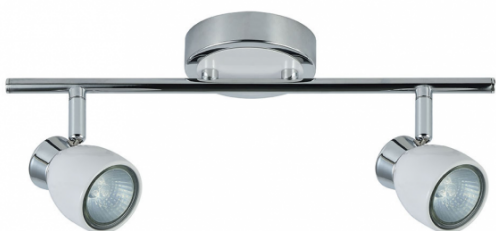

REF. 142492001

Chacho power strip 2xgu10 Branco 14x36,5x10 Cm

Ean: 8435161491701
Serie: Chacho
Color: Branco / Crómio

Tira com dois projectores da série CHACHO em BRANCO/CROMO. Feito de metal com dois suportes para lâmpadas GU10. Lâmpadas não incluídas. Desenho moderno e original com projectores articulados verticalmente e com uma rotação horizontal de quase 360° permitindo que os pontos de luz sejam direccionados para qualquer área da sala. As suas dimensões são de 14X36,5X10 centímetros. Modelo também disponível nas cores níquel/crómio e couro. A colecção pode ser completada com a versão em tiras de quatro luzes, tiras de três luzes, tectos de três luzes e holofotes de uma luz.

[Ver online](#)

LUZ

Projeção de luz		Destques ajustáveis
Lâmpadas incluídas		Não
Lampholder		2xGU10

MATERIAL Y COLOR

Material Enfoque		Metal
Material da moldura		Metal
Color Enfoque		Branco / Crómio
Cor da moldura		Branco / Crómio

REF. 142492001

Chacho power strip 2xgu10 Branco 14x36,5x10 Cm

DIMENSIONES

Dimensões (A x L x P) cm.	14x36,5x10 cm cm.
Peso Líquido gr.	460 gr.
Peso Bruto gr.	580 gr.
Dimensões da embalagem cm.	37x15x11 cm.