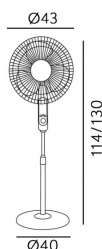

REF. 133541001

Ventilador de chão Calma Bl.3 Vel.45w.3 Lâminas 43 D C/  
Remote.timer 0,5h-7,5h

Ean: 8435161488442  
Serie: Calma  
Color: Branco

Ventilador de chão CALMA CALMA em cor BRANCA com três lâminas e três velocidades. Duas posições, fixas e rotativas. Tem uma altura ajustável de 43x40x114<130 centímetros. Controlo remoto INCLUÍDO e TIMER de 0,5 a 7,5 horas. Modelo também disponível em cor Preto.

#### DIMENSIONES

Dimensões (A x L x P) cm.	114<130X43X40 cm.
Peso Líquido gr.	4800 gr.
Peso Bruto gr.	5760 gr.
Dimensões da embalagem cm.	14x51x51 cm.

## VENTILADORES

Grelha protectora	Normal
2 posições: fixa e rotativa	2 posições: fixa e rotativa
Altura regulável	Altura regulável
Número de lâminas Aspas	3 Aspas
Número de velocidades ajustáveis Veloc.	3 Veloc.
Medição do diâmetro (cm.) cm.	43 cm.
Tipo de motor	Motor CA
Temporizador do ventilador	0,5H &lt; 7,5H
Modos de aire	Natural / Dormir / Normal
Base muito pesada para a estabilidade	Base muito pesada para a estabilidade
Cabeça giratória	Cabeça giratória
Fluxo de ar	3200 m3/h
Diâmetro abierto cm.	43 cm.