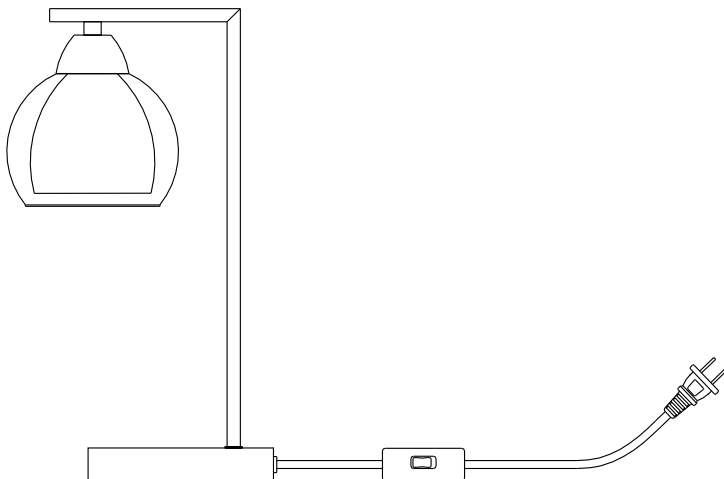

FABRIPLUS

MODEL:153071020

Importado y distribuido por Fabrilamp Iluminación, S.L.
Calle Trabajo 4 - 41309 La Rinconada (Sevilla) - España. CIF B41982075