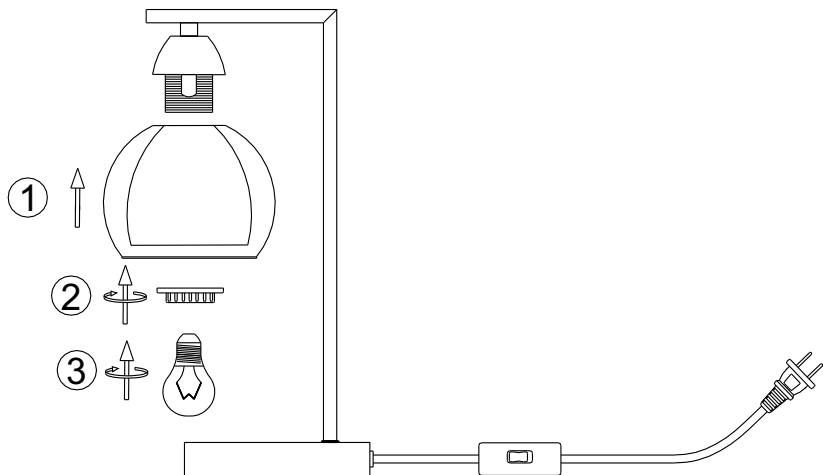

FABRIPLUS

MODEL:153071020

Importado y distribuido por Fabrilamp Iluminación, S.L.
Calle Trabajo 4 - 41309 La Rinconada (Sevilla) - España. CIF B41982075