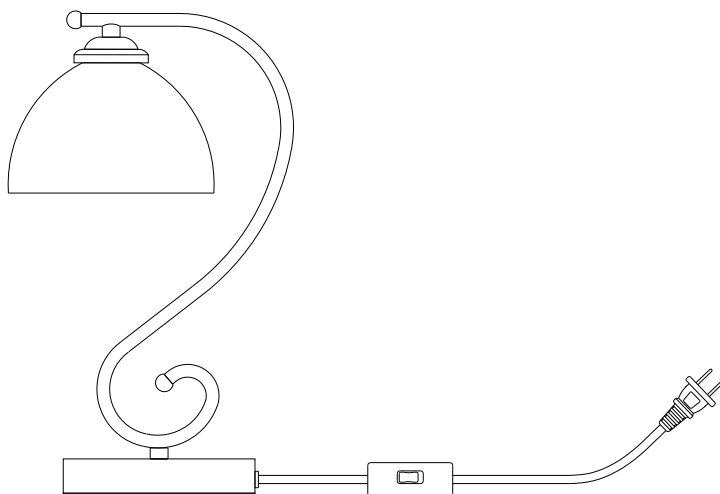

FABRIPLUS

MODEL:152971002

Importado y distribuido por Fabrilamp Iluminación, S.L.
Calle Trabajo 4 - 41309 La Rinconada (Sevilla) - España. CIF B41982075