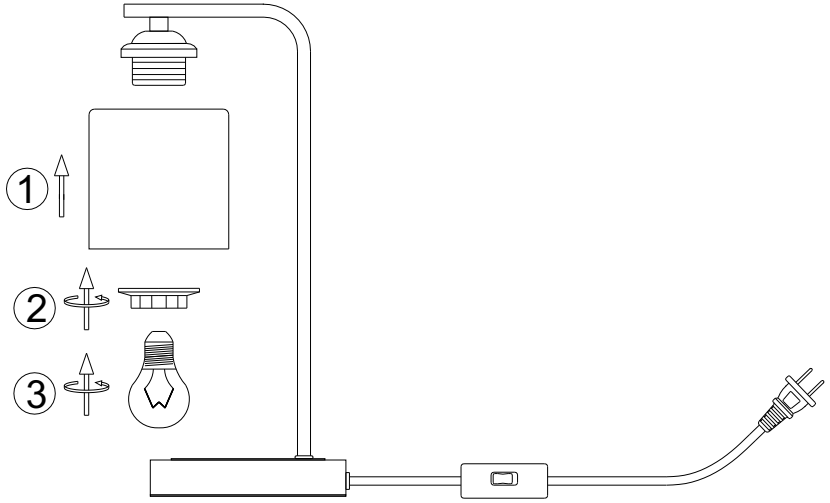

# FABRÍPLUS

MODEL: 152771020

Importado y distribuido por Fabrilamp Iluminación, S.L.  
Calle Trabajo 4 - 41309 La Rinconada (Sevilla) - España. CIF B41982075