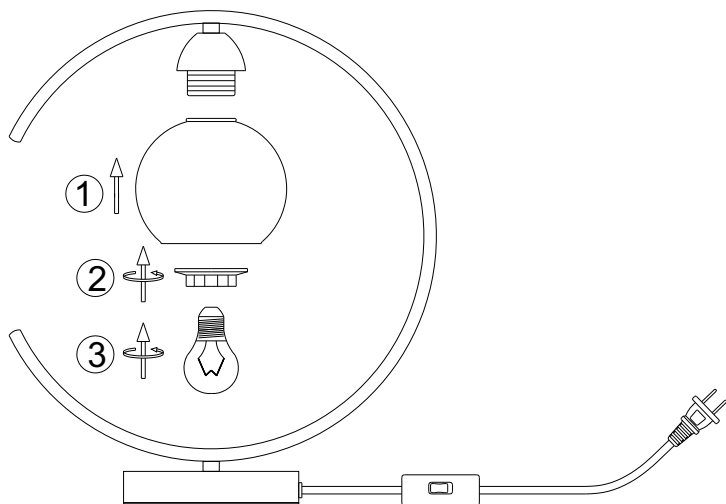

FABRIPLUS

MODEL:152271052 152271073

Importado y distribuido por Fabrilamp Iluminación, S.L.
Calle Trabajo 4 - 41309 La Rinconada (Sevilla) - España. CIF B41982075