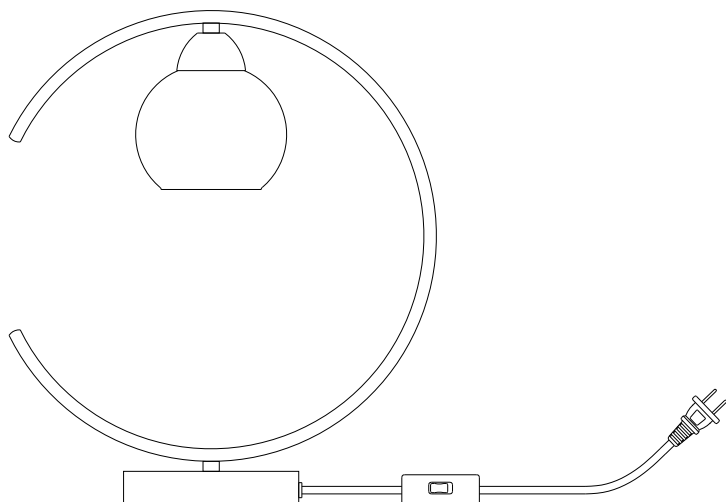

FABRIPLUS

MODEL:152271052 152271073

Importado y distribuido por Fabrilamp Iluminación, S.L.
Calle Trabajo 4 - 41309 La Rinconada (Sevilla) - España. CIF B41982075