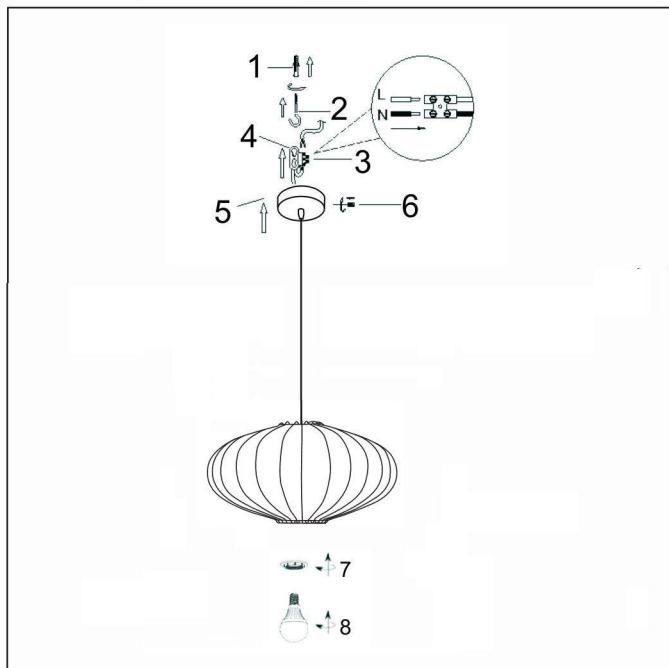

Instrucción de instalación

FABRI
LAMP

Referencia : 156193502

220~240V ~50Hz, 1 x E27 / max. 60W