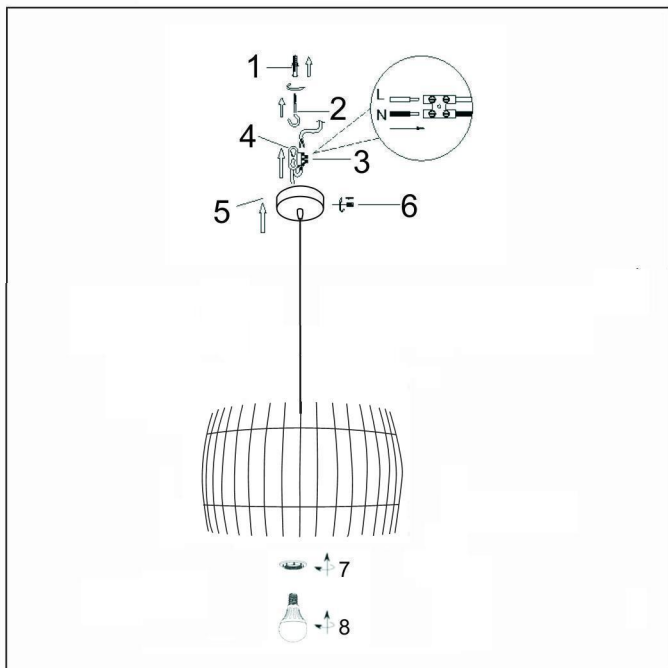

Instrucción de instalación

FABRI
LAMP

Referencia : 156693502

220~240V ~50Hz, 1 x E27 / max. 60W