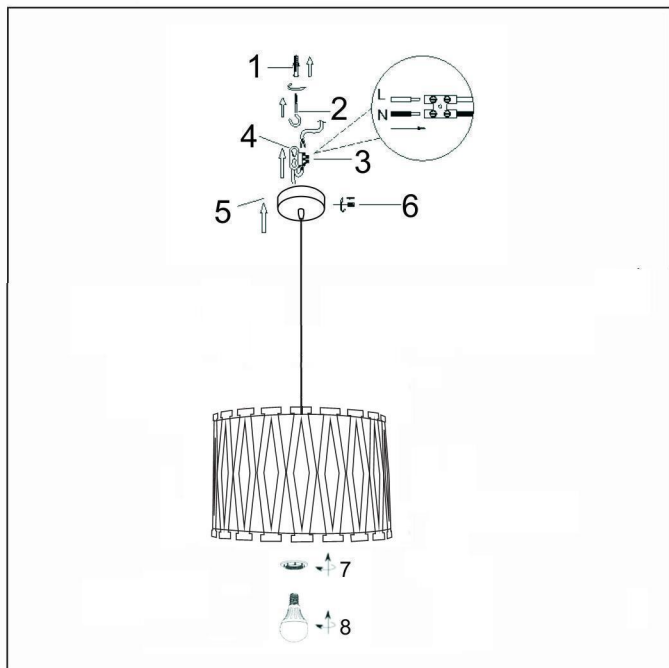

Instrucción de instalación

FABRI
LAMP

Referencia : 156793002

220~240V ~50Hz, 1 x E27 / max. 60W