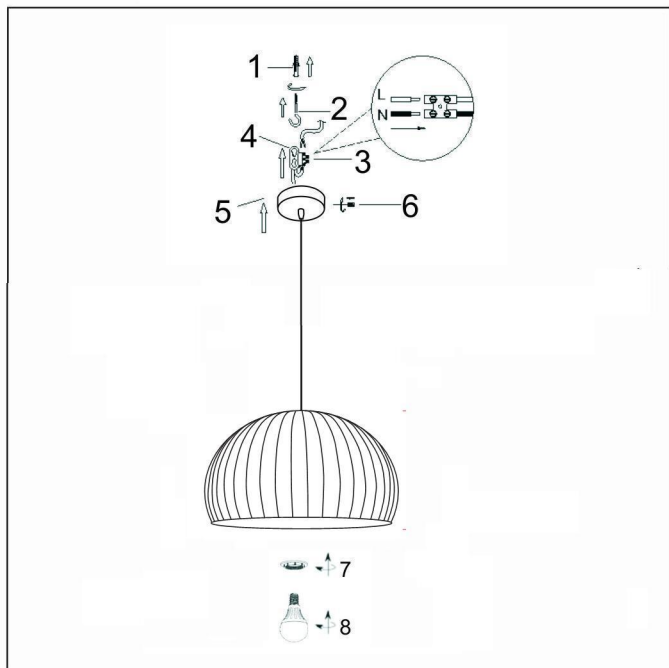

# Instrucción de instalación

FABRI  
LAMP

Referencia : 156393502

220~240V ~50Hz, 1 x E27 / max. 60W