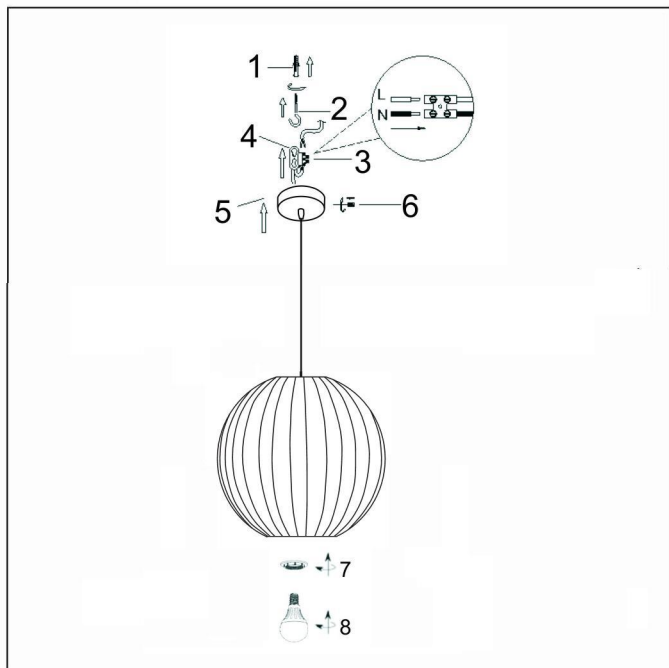

Instrucción de instalación

FABRI
LAMP

Referencia : 156093502

220~240V ~50Hz, 1 x E27 / max. 60W