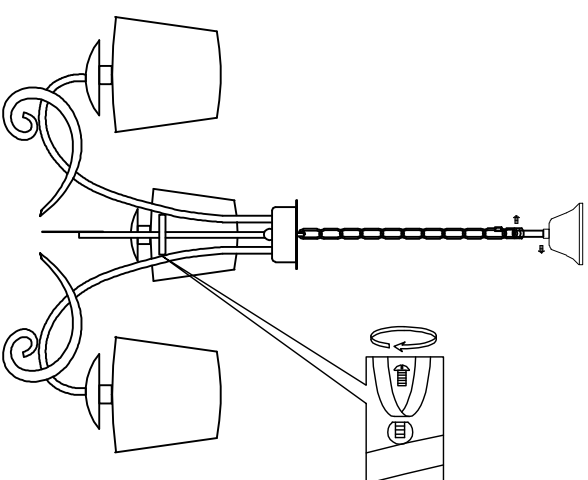

E14 MAX 40W

INPUT: 220-240V~50/60Hz

LAMP TYPE: E14 MAX 40W

REF : 155253020 REF : 155253014

E14 MAX 40W

REF : 155255020 REF : 155255014

E14 MAX 40W