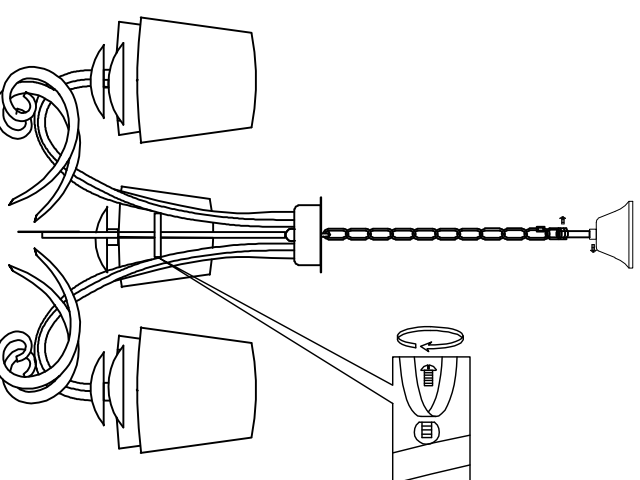

E14 MAX 40W

INPUT: 220-240V~50/60Hz

LAMP TYPE: E14 MAX 40W

REF : 155253020 REF : 155253014

E14 MAX 40W

REF : 155255020 REF : 155255014

E14 MAX 40W