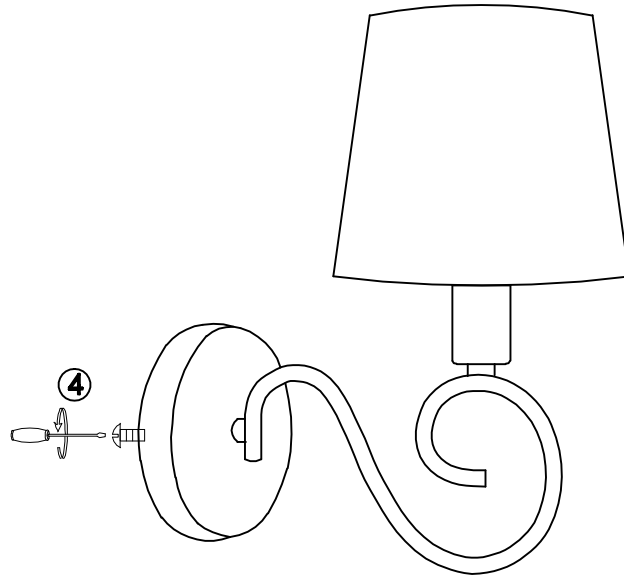

**E14 MAX 40W**

**REF : 155161075**

**REF : 155161014**

<b>INPUT: 220~240V~50/60Hz</b>	<b>LAMP TYPE: E14 MAX 40W</b>
--------------------------------	-------------------------------