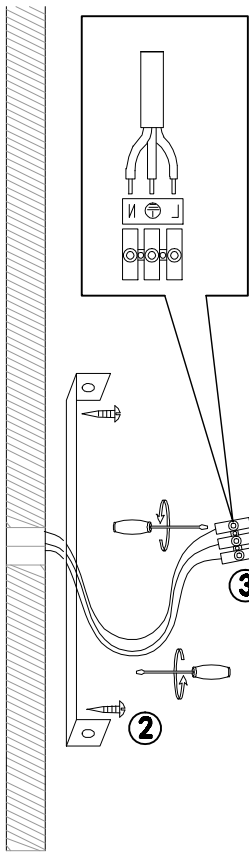

**E14 MAX 40W**

**REF : 155161075**

**REF : 155161014**

<b>INPUT: 220~240V~50/60Hz</b>	<b>LAMP TYPE: E14 MAX 40W</b>
--------------------------------	-------------------------------