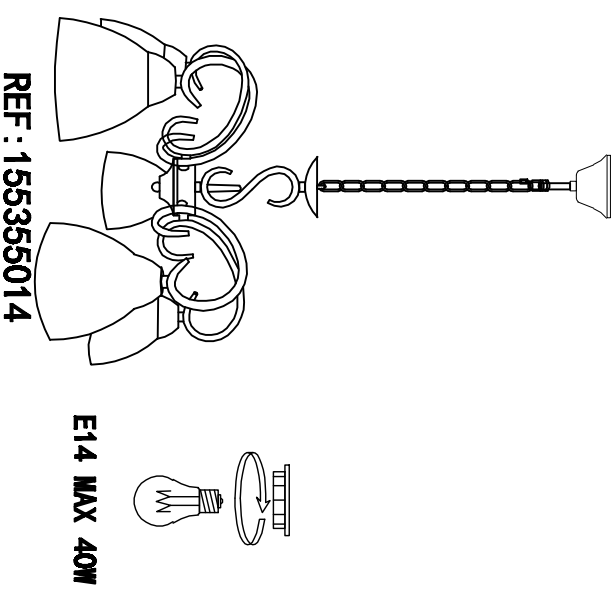

INPUT: 220-240V~50/60Hz

LAMP TYPE: E14 MAX 40W

REF : 155353014

REF : 155355014