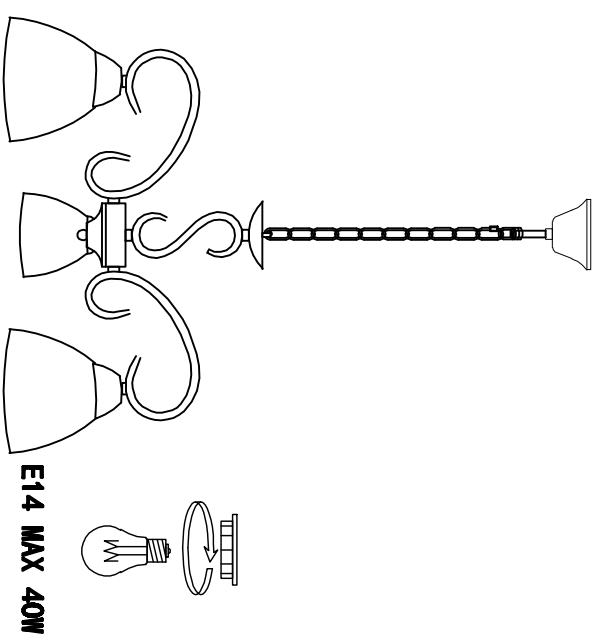

INPUT: 220-240V~50/60Hz

LAMP TYPE: E14 MAX 40W

REF : 155353014

REF : 155355014