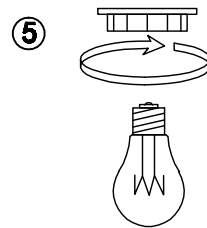

REF : 155061020
REF : 155061014

E14 MAX 40W

INPUT:220~240V~50/60Hz	LAMP TYPE: E14 MAX 40W
-------------------------------	-------------------------------