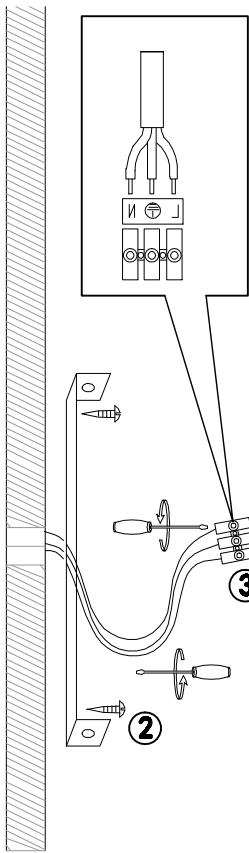

E14 MAX 40W

REF : 155161075

REF : 155161014

INPUT: 220~240V~50/60Hz

LAMP TYPE: E14 MAX 40W