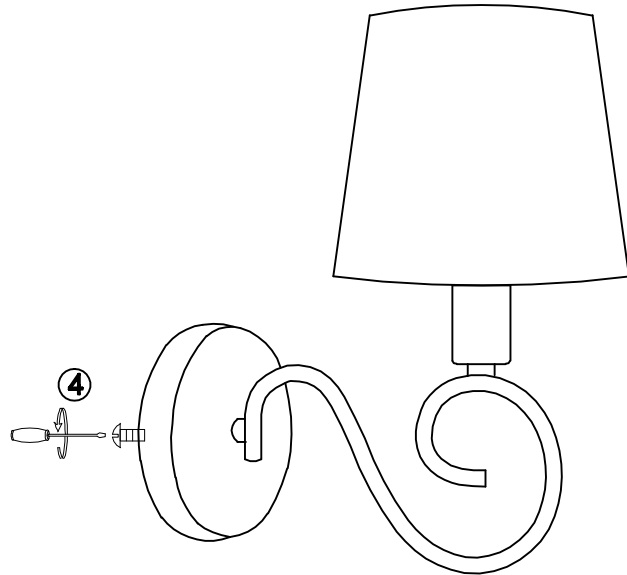

E14 MAX 40W

REF : 155161075

REF : 155161014

INPUT: 220~240V~50/60Hz

LAMP TYPE: E14 MAX 40W