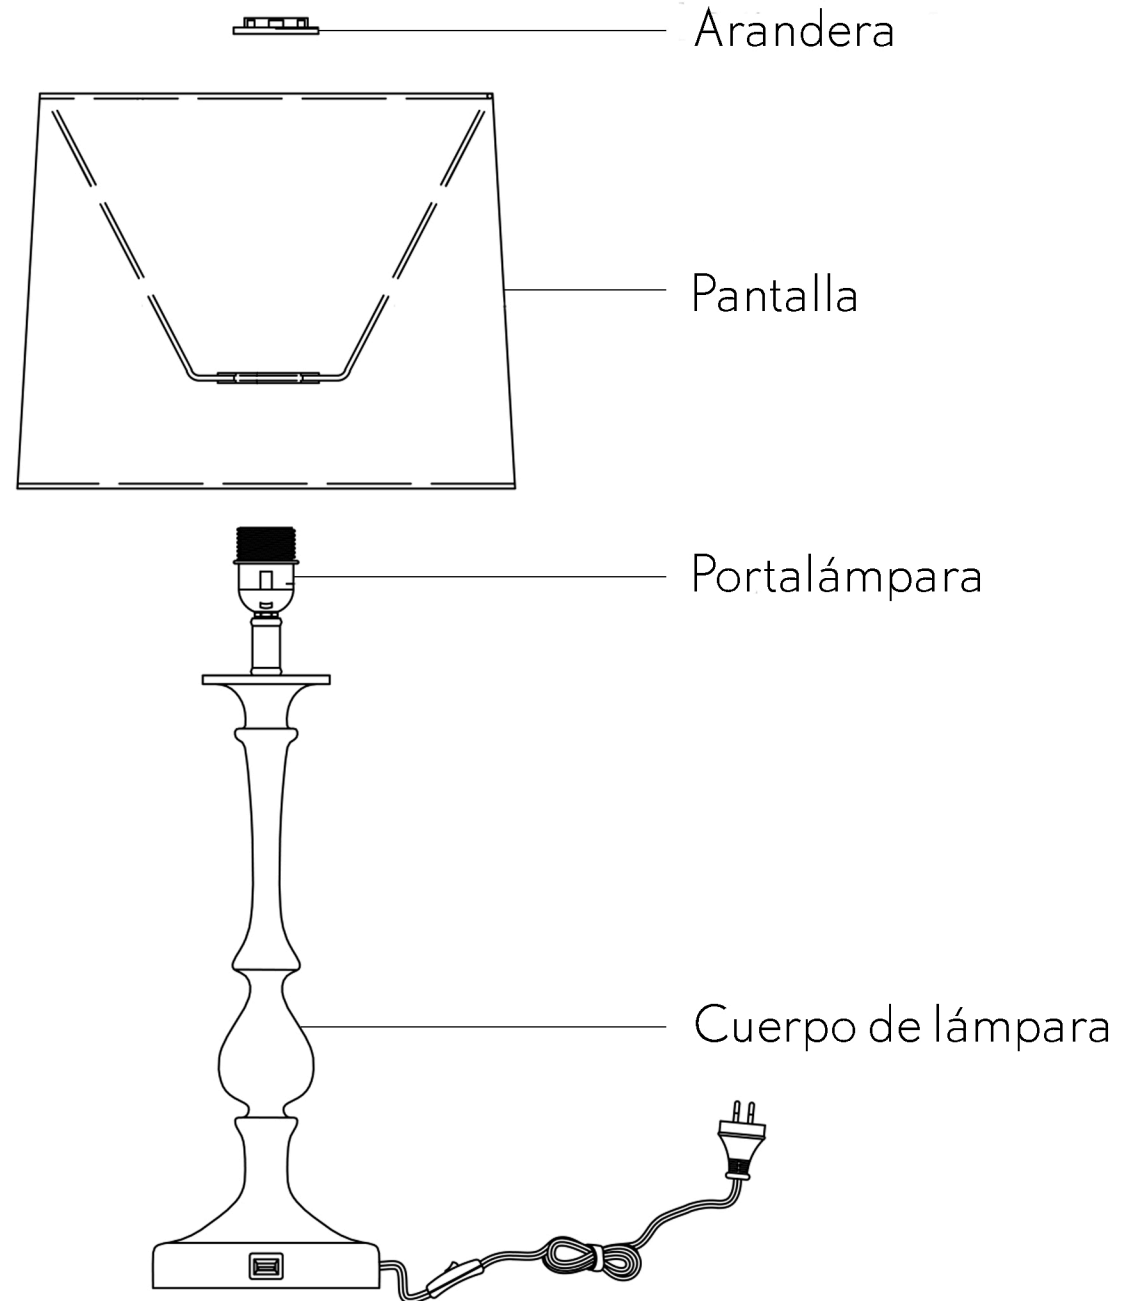

## Instrucciones de montaje

# Serie KHALIFA

Móntelo siguiendo los pasos:

1. Coloque la pantalla en el cuerpo de la lámpara.
2. Apriete la pantalla con la arandela.