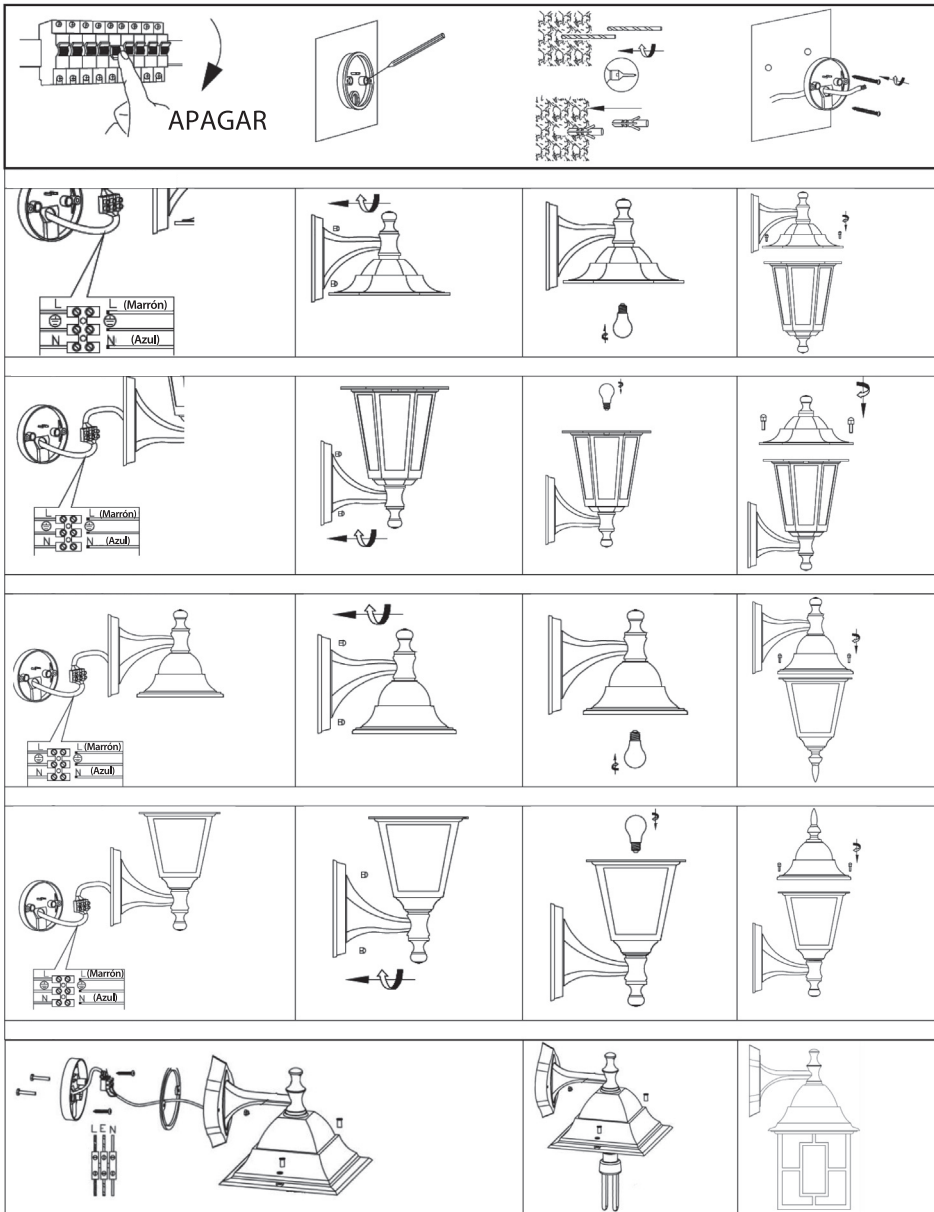

## ADVERTENCIAS

1. Por favor, lea estas instrucciones minuciosamente antes de instalar o utilizar el aplique.
2. Este aplique de exterior debe ser instalado por un electricista o una persona cualificada. No instale el aplique usted mismo si no está familiarizado con el montaje y conexión del mismo a la red eléctrica.
3. Si se rompe la pantalla protectora de vidrio/plástico, debe ser reemplazada inmediatamente.

## INSTRUCCIONES DE SEGURIDAD

1. Antes de instalar el aplique, asegúrese de que la corriente está desconectada (desconectar el interruptor). ¡Compruebe de nuevo que la corriente está desconectada!
2. Durante la instalación, asegúrese de conectar el cable de conexión a tierra.
3. Para la instalación utilice únicamente cables adecuados para exteriores o subterráneos con el diámetro correcto.
4. Utilice únicamente bombillas del tipo y potencia correspondientes a las especificaciones marcadas en la etiqueta de valor nominal. ¡No supere la potencia máxima!
5. Durante el funcionamiento, la bombilla y el aplique se calentarán mucho. Por lo tanto, es necesario esperar a que la unidad se haya enfriado antes de cambiar la bombilla.
6. ¡La luz es muy intensa!. No mire a la luz directamente.
7. Antes de la instalación, después de cambiar la bombilla y antes de ponerla en funcionamiento, asegúrese siempre de que la pantalla de vidrio/plástico no esté dañada o rota. Se deben reemplazar las pantallas rotas o dañadas de inmediato.
8. Instale el aplique horizontal o verticalmente, pero nunca del revés.
9. Mantenga una distancia mínima de 50 cm con materiales inflamables. Por favor, utilice los cables 3G1mm<sup>2</sup>.

## INDICACIONES PARA LA SUSTITUCIÓN DE LA BOMBILLA

1. Desconecte la corriente.
2. Abra la cubierta de acceso al aplique.
3. Desenrosque ligeramente la bombilla.
4. No toque la bombilla con la mano desnuda.
5. Cuando instale la bombilla, enrósquela en su posición con cuidado.
6. Antes de encender el aplique vuelva a colocar la pantalla de acceso al mismo.