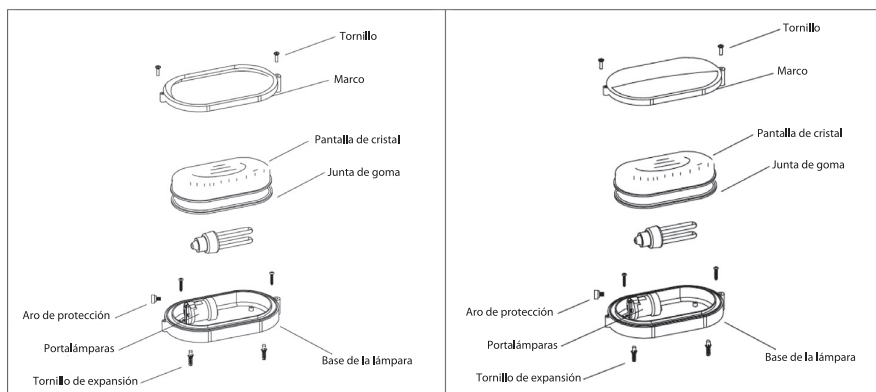

ADVERTENCIAS

1. Por favor, lea estas instrucciones minuciosamente antes de instalar o utilizar el aplique.
2. Este aplique de exterior debe ser instalado por un electricista o una persona cualificada. No instale el aplique usted mismo si no está familiarizado con el montaje y conexión del mismo a la red eléctrica.
3. Si se rompe la pantalla protectora de vidrio/plástico, debe ser reemplazada inmediatamente.

INSTRUCCIONES DE SEGURIDAD

1. Antes de instalar el aplique, asegúrese de que la corriente está desconectada (desconectar el interruptor). ¡Compruebe de nuevo que la corriente está desconectada!
2. Durante la instalación, asegúrese de conectar el cable de conexión a tierra.
3. Para la instalación utilice únicamente cables adecuados para exteriores o subterráneos con el diámetro correcto.
4. Utilice únicamente bombillas del tipo y potencia correspondientes a las especificaciones marcadas en la etiqueta de valor nominal. ¡No supere la potencia máxima!
5. Durante el funcionamiento, la bombilla y el aplique se calentarán mucho. Por lo tanto, es necesario esperar a que la unidad se haya enfriado antes de cambiar la bombilla.
6. ¡La luz es muy intensa!. No mire a la luz directamente.
7. Antes de la instalación, después de cambiar la bombilla y antes de ponerla en funcionamiento, asegúrese siempre de que la pantalla de vidrio/plástico no esté dañada o rota. Se deben reemplazar las pantallas rotas o dañadas de inmediato.
8. Instale el aplique horizontal o verticalmente, pero nunca del revés.
9. Mantenga una distancia mínima de 50 cm con materiales inflamables. Por favor, utilice los cables 3G1mm².

INSTALACIÓN

INDICACIONES PARA LA SUSTITUCIÓN DE LA BOMBILLA

1. Desconecte la corriente.
2. Abra la cubierta de acceso al aplique.
3. Desenrosque ligeramente la bombilla.
4. No toque la bombilla con la mano desnuda.
5. Cuando instale la bombilla, enrósquela en su posición con cuidado.
6. Antes de encender el aplique vuelva a colocar la pantalla de acceso al mismo.