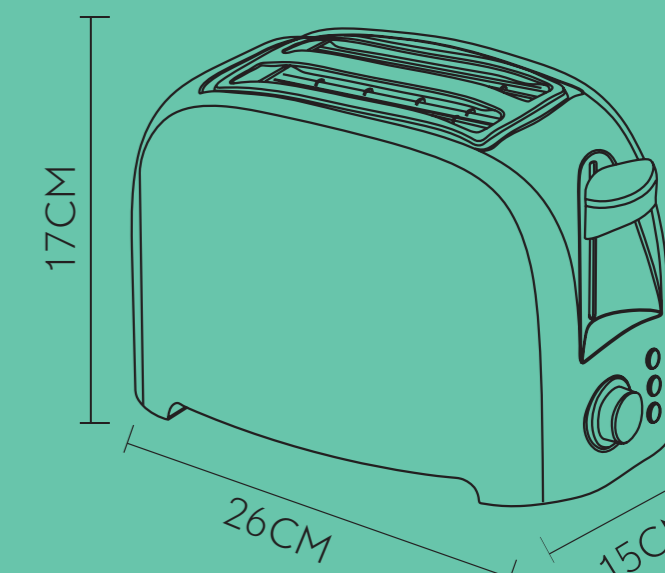

3
AÑOS
GARANTÍA

ABRILA

7 Niveles Interior Acero inoxidable/ Policarbonato/Metal 230V 230 V