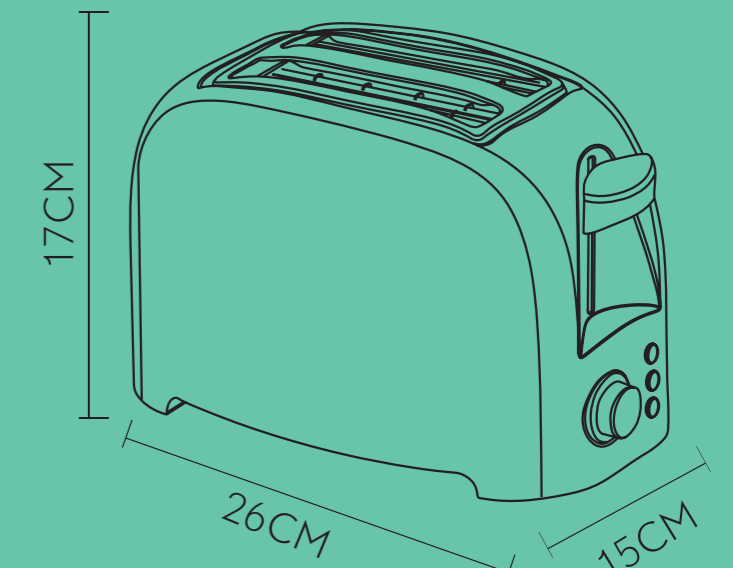

3
AÑOS
GARANTÍA

ABRILA

7 Niveles Interior Acero inoxidable/ Policarbonato/Metal 230V 230 V