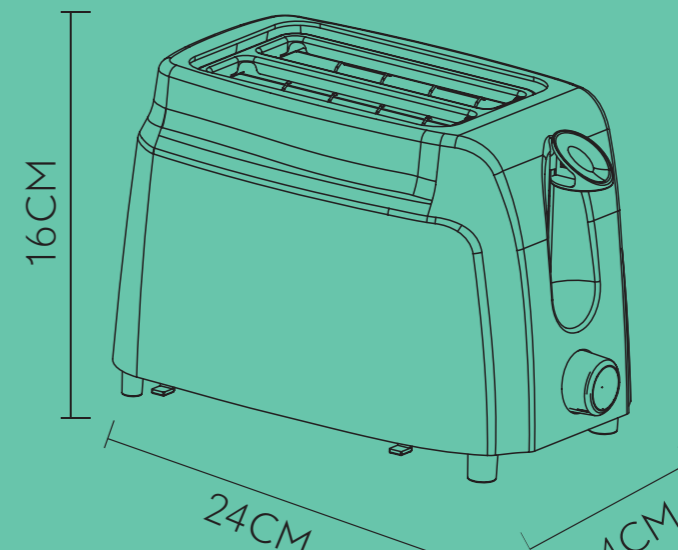

3
AÑOS
GARANTÍA

ABRILA

7 Niveles Interior Acero inoxidable/ Policarbonato/Metal 230V 230 V