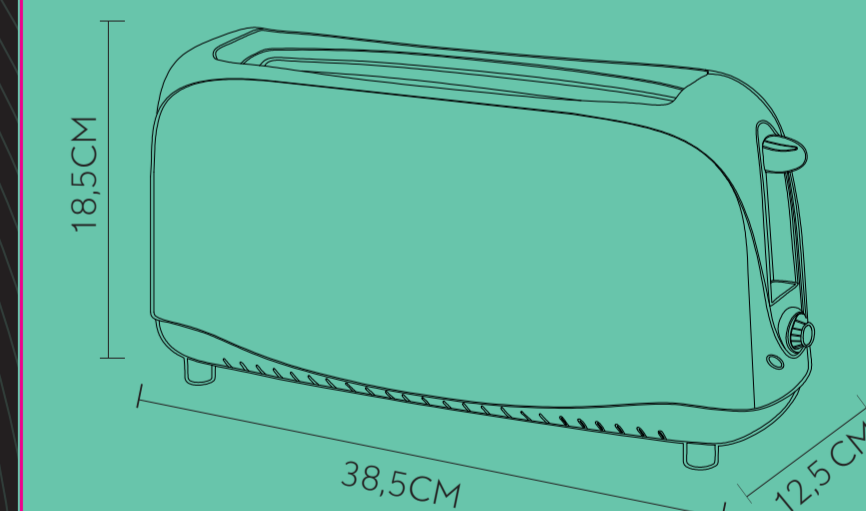

3
AÑOS
GARANTIA

7 Niveles Interior Acero inoxidable/ Polycarbonato/Metal 230V 230 V