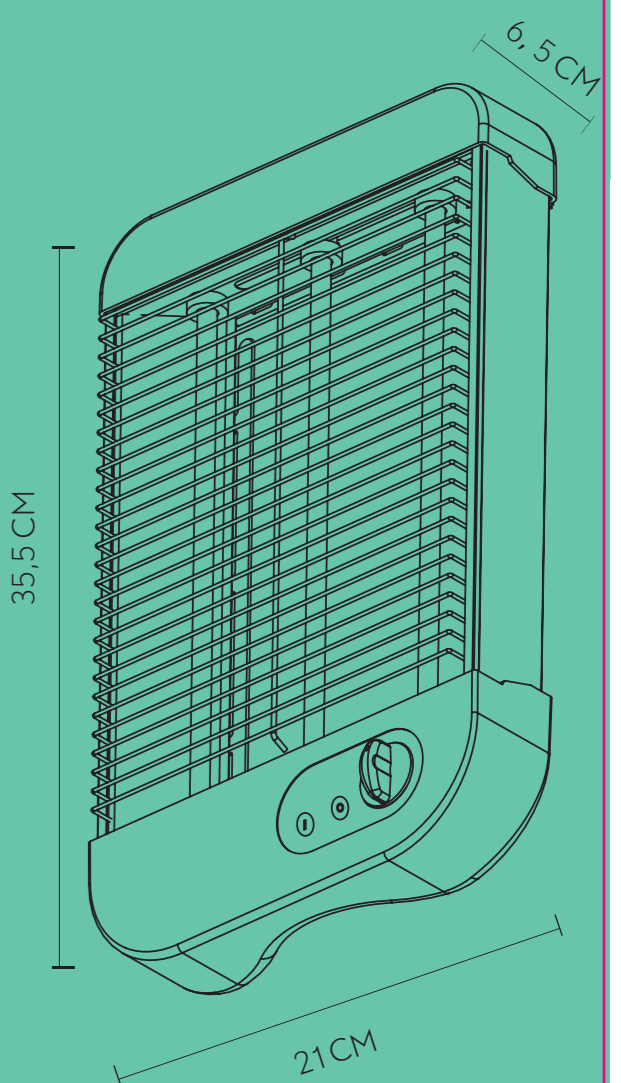

3
AÑOS
GARANÍA

404X82X254MM

ABRÎLA