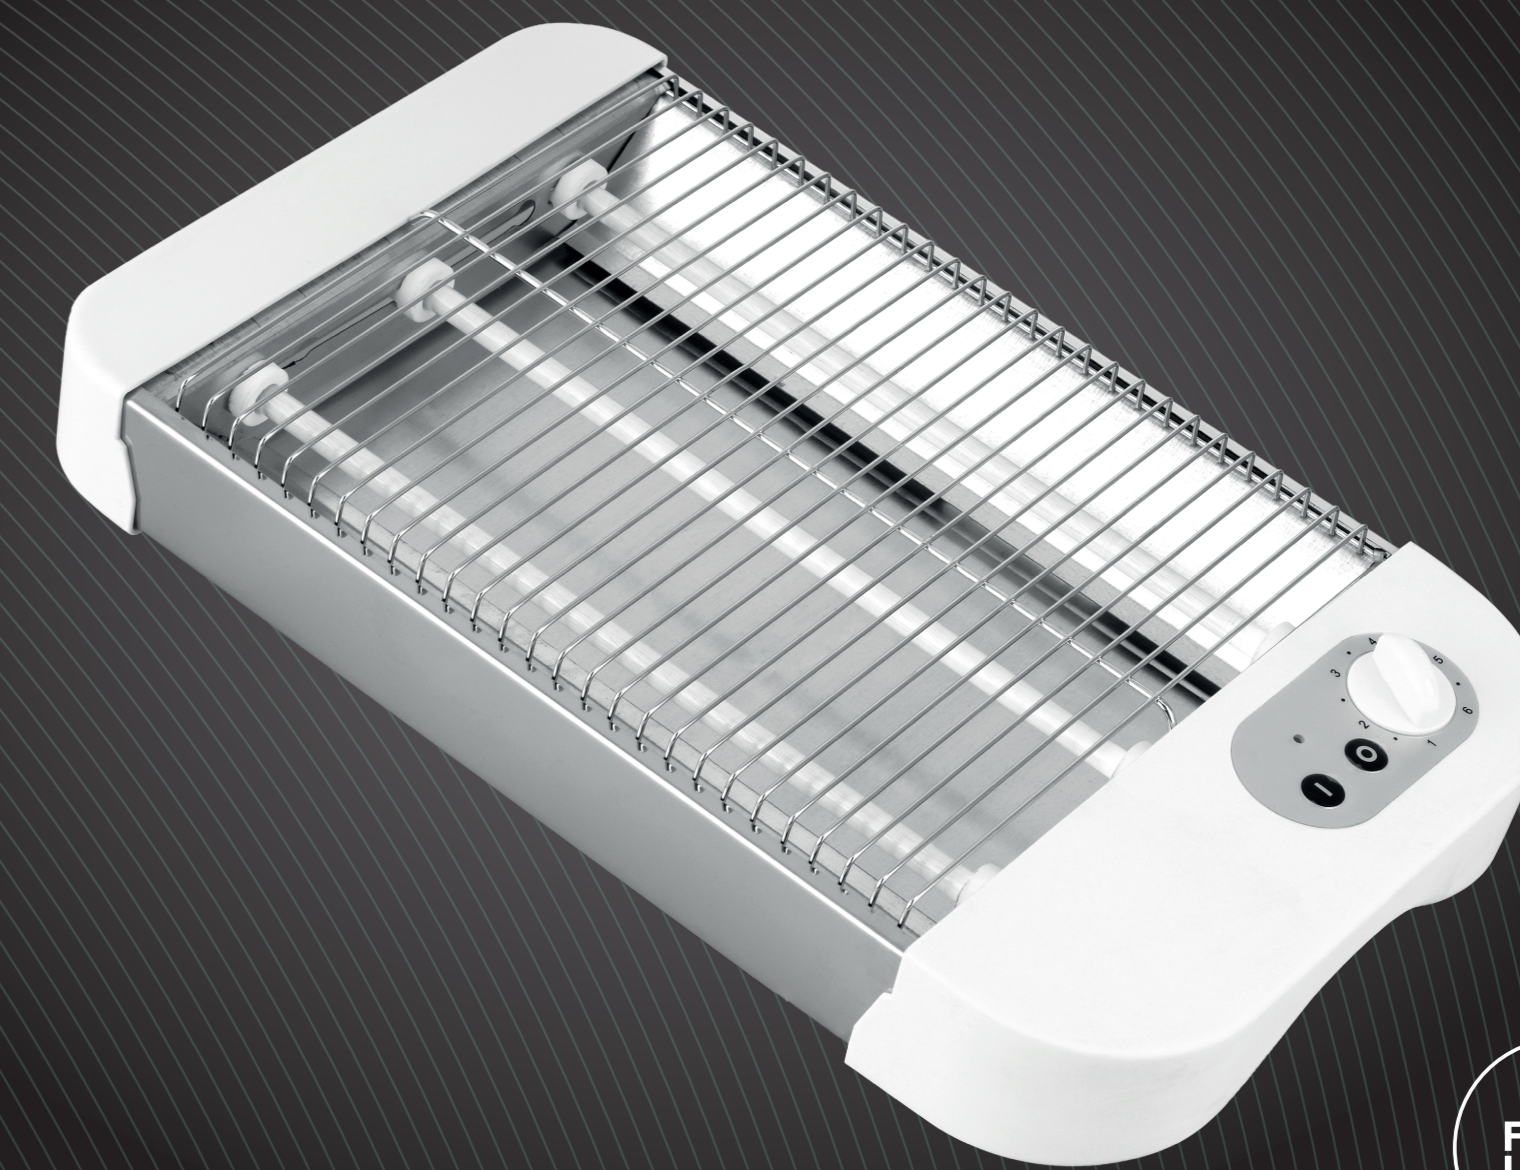

3
AÑOS
GARANÍA

ABRÎLA

Interior

Acero inoxidable/
Policarbonato/Metal

230V

230 V

TOSTADOR Mod.CUETO
ACABADO: BLANCO

8435684367804

REF:265011601

ABRÎLA

TOSTADOR DE PAN
CUETO
Potencia: 600W
Capacidad: 4 Rebanadas
3 Tubos de cuarzo
Apagado automático