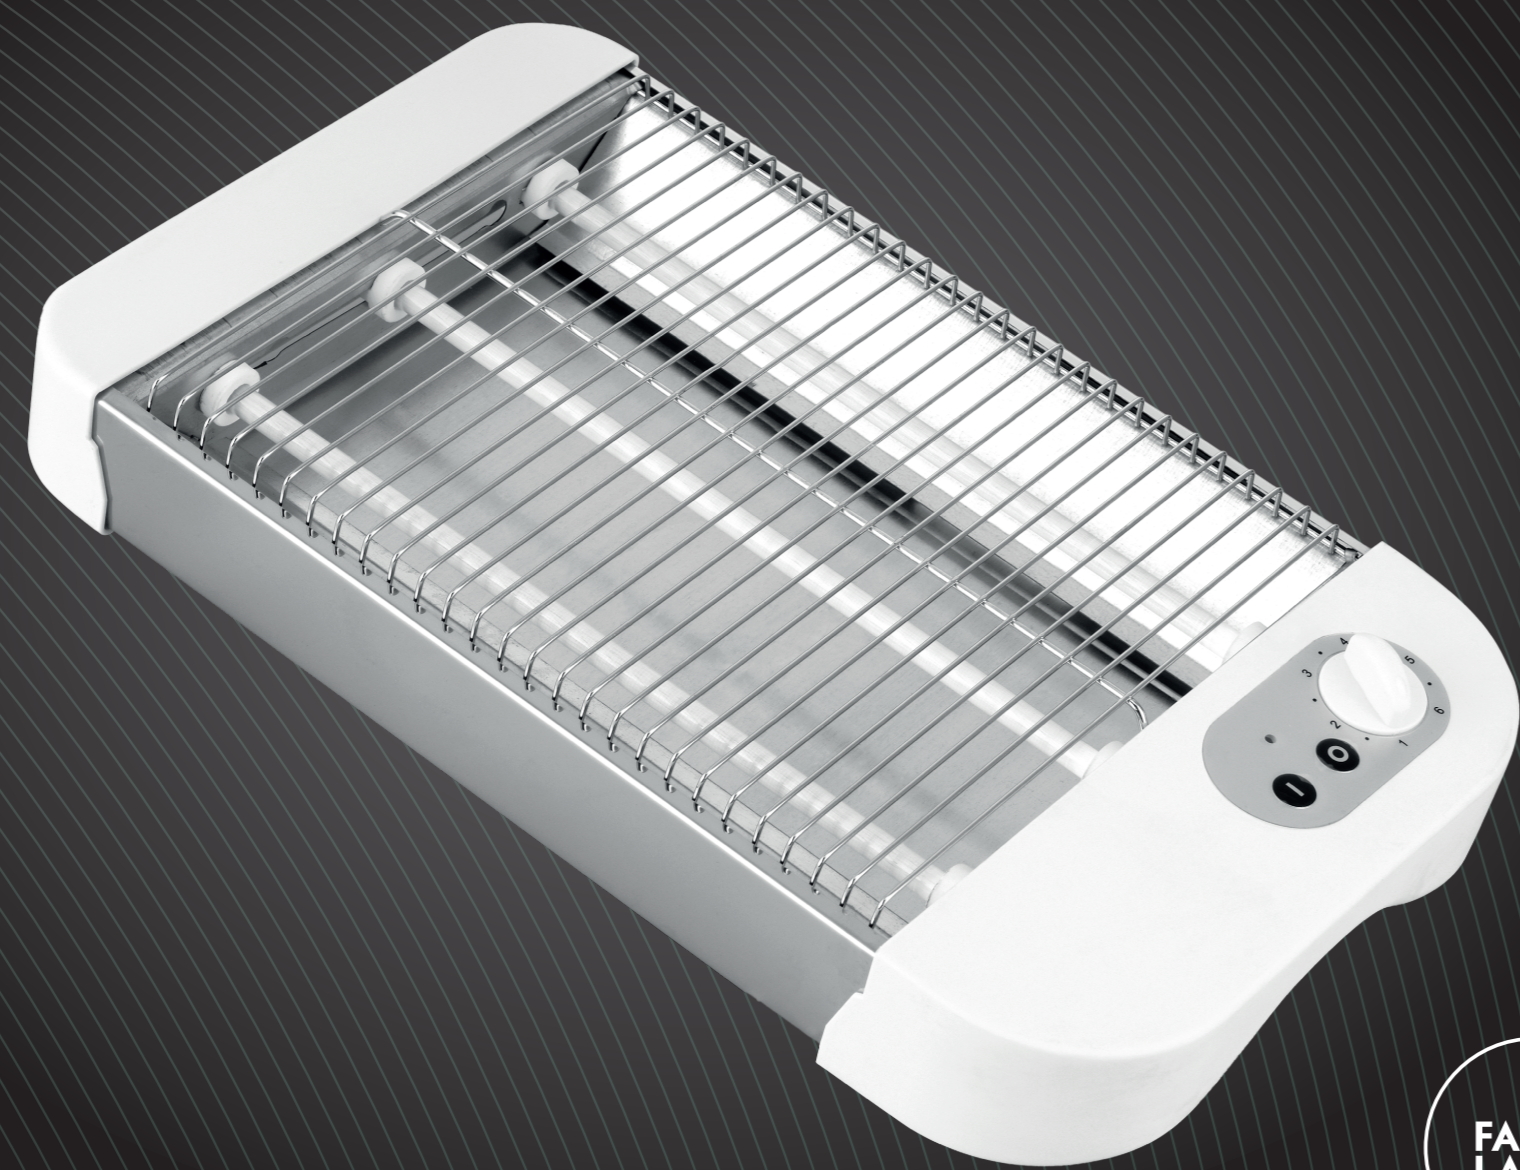

ABRÎLA

TOSTADOR DE PAN
CUETO
Potencia: 600W
Capacidad: 4 Rebanadas
3 Tubos de cuarzo
Apagado automático