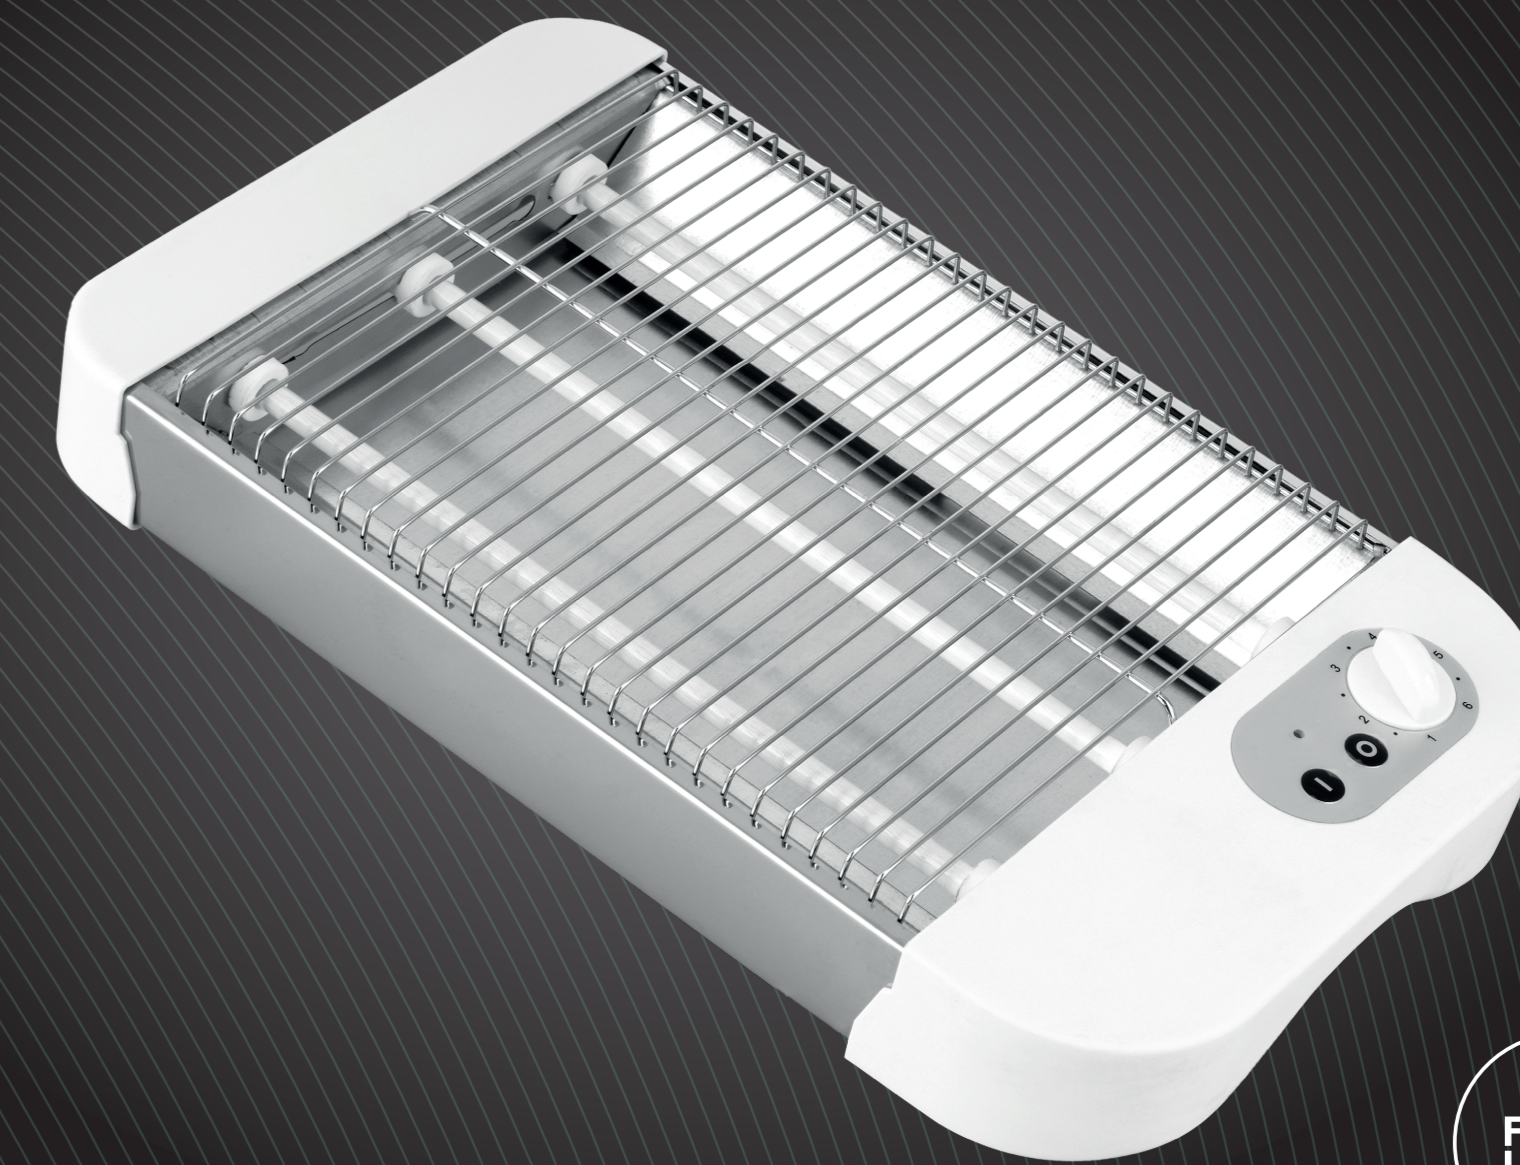

3
AÑOS
GARANÍA

ABRILA

Interior

Acero inoxidable/
Policarbonato/Metal

230V 230 V

ABRILA

TOSTADOR DE PAN
CUETO
Potencia: 900W
Capacidad: 4 Rebanadas
3 Tubos de cuarzo
Apagado automático