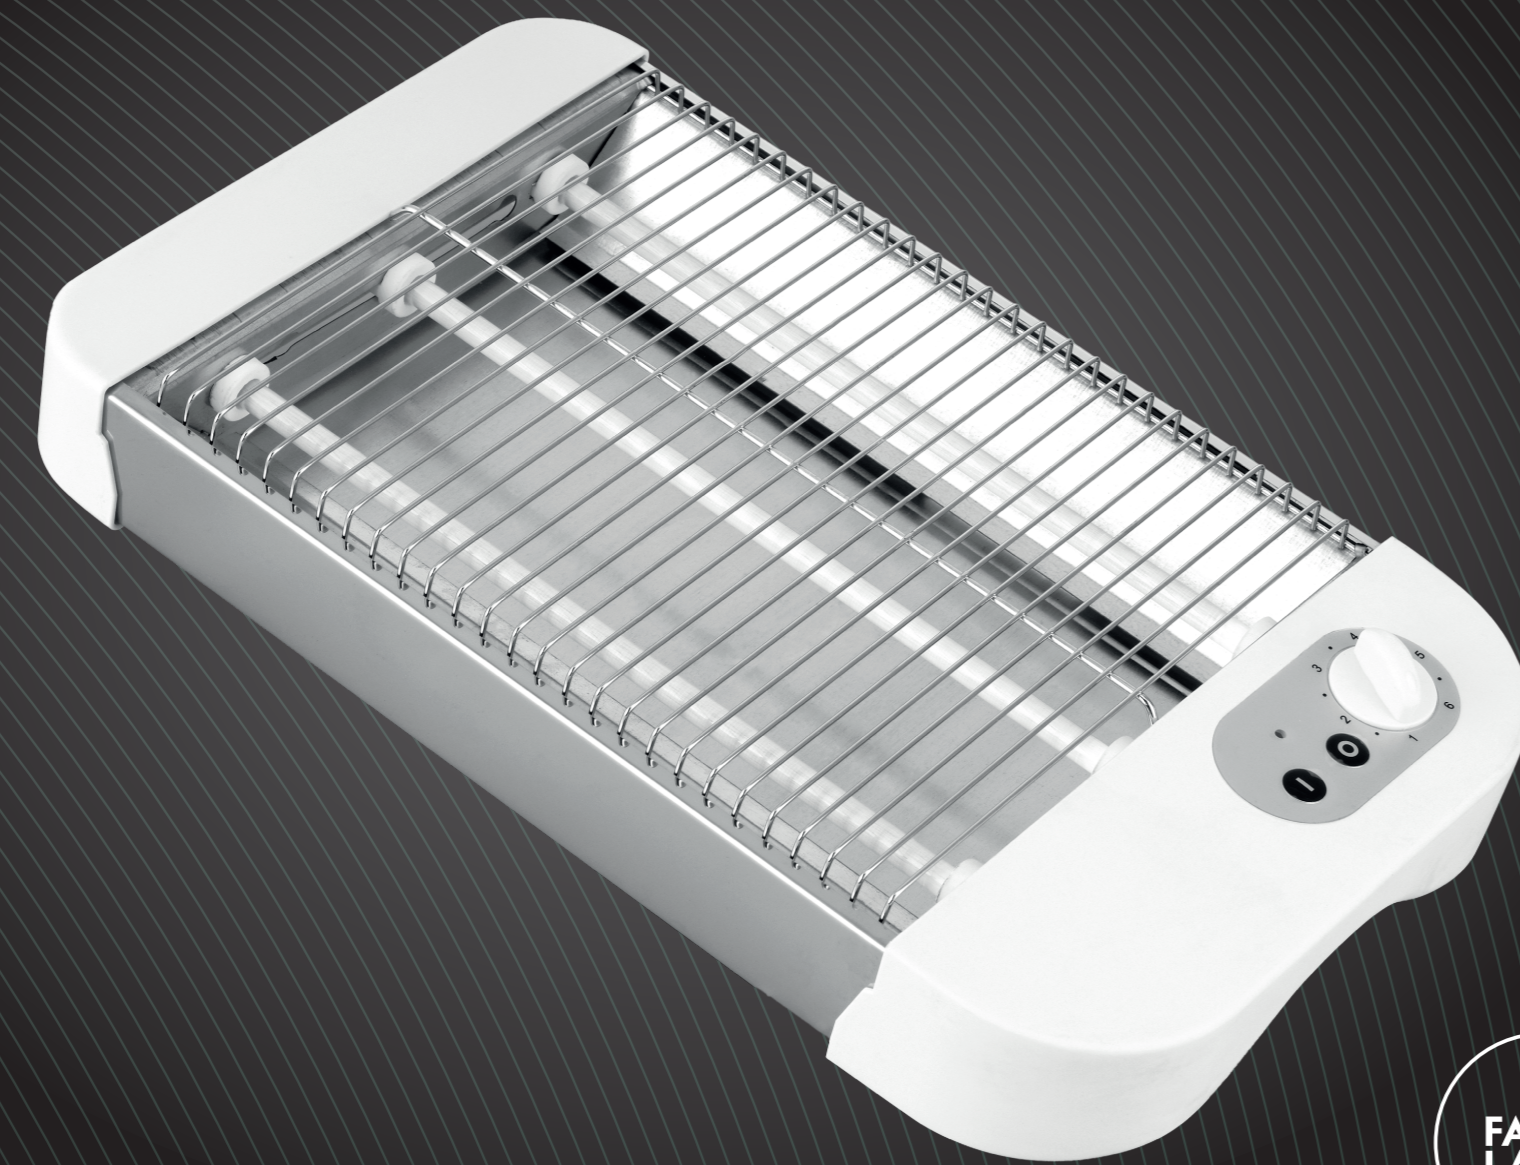

404X82X254MM

ABRILA

TOSTADOR DE PAN
CUETO
Potencia: 900W
Capacidad: 4 Rebanadas
3 Tubos de cuarzo
Apagado automático