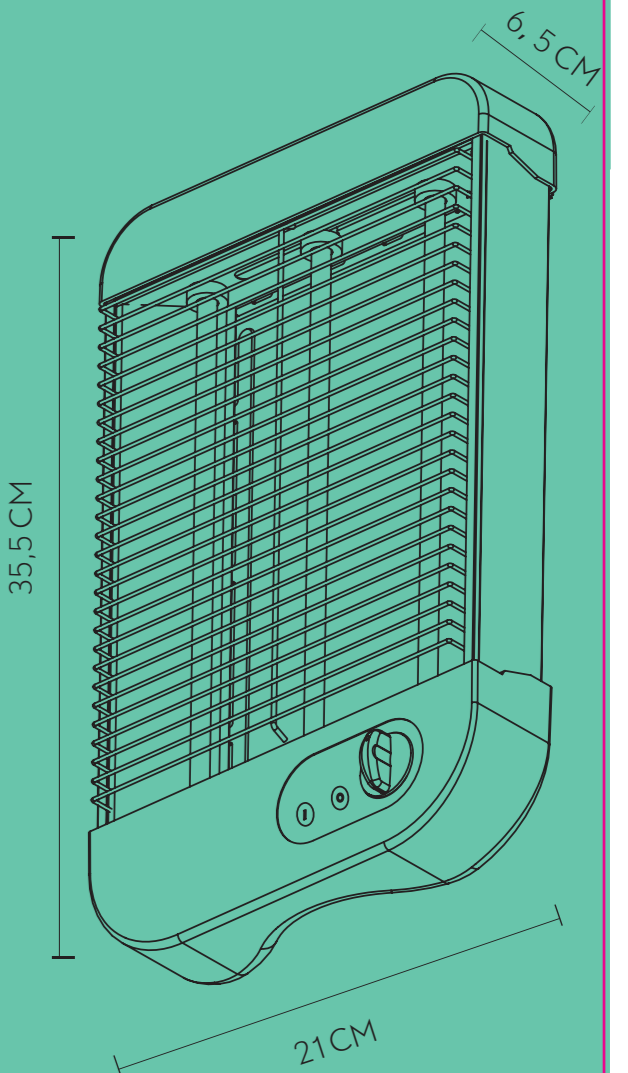

3
AÑOS
GARANÍA

ABRILA