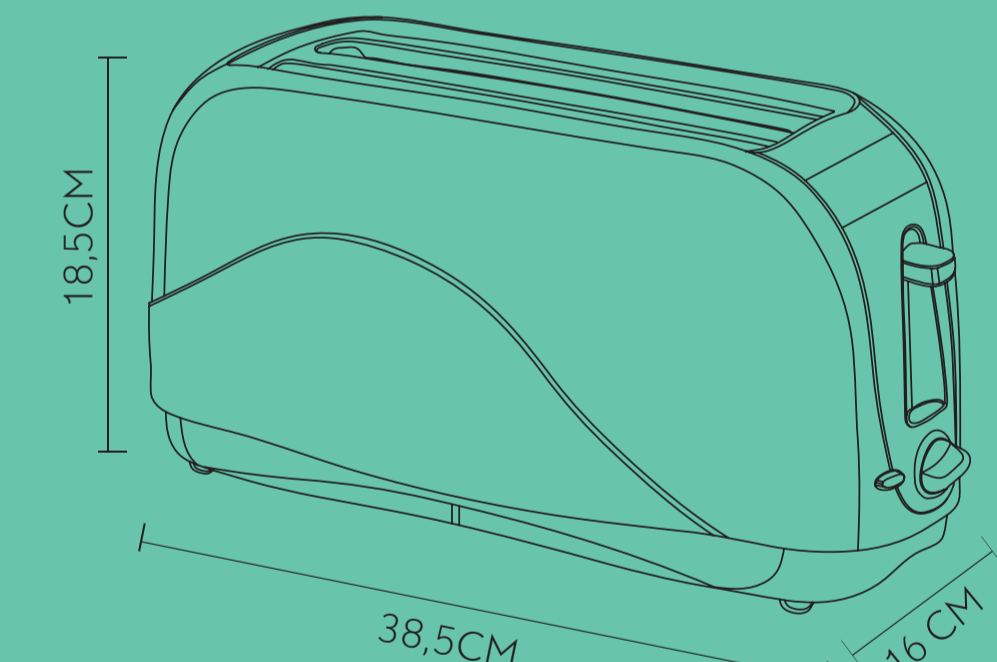

ABRILA

7 Niveles Interior Acero inoxidable/ Policarbonato/Metal 230V 230 V