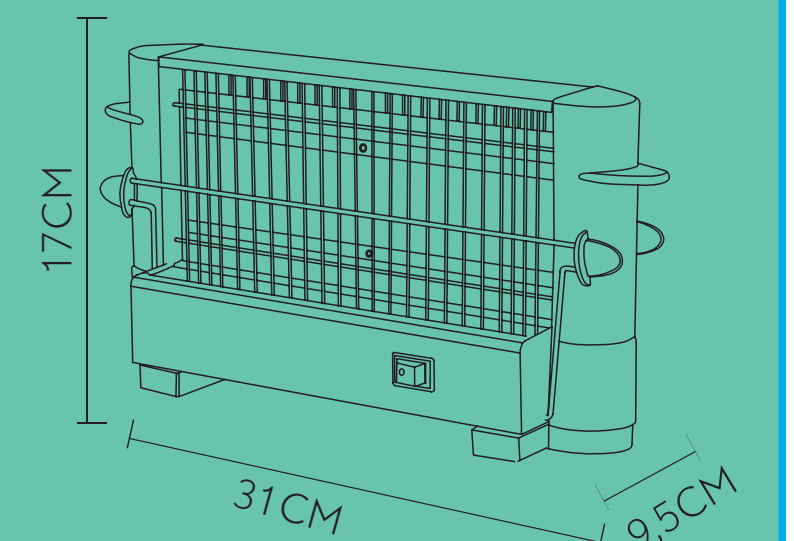

ABRILA

Interior

Acero inoxidable/
Policarbonato/Metal

230V 230 V