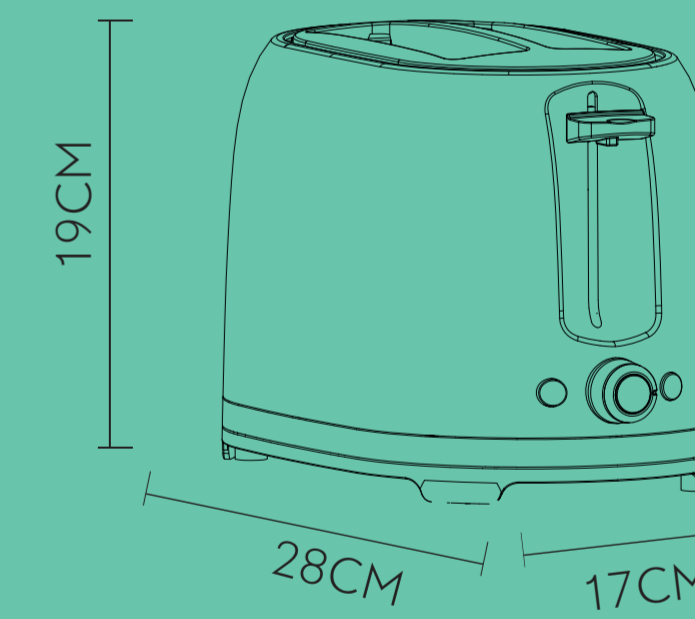

ABRÎLA

TOSTADOR DE PAN TAMBRE

Potencia: 850W
Capacidad: 2 Ranuras/2 Rebanadas
4 Modos de funcionamiento
7 niveles de tostado
Tacto Frío
Apagado automático

ABRÎLA

7 Niveles Interior Acero inoxidable/ Policarbonato/Metal 230V 230 V

FABRI
LAMP

ABRÎLA

TOSTADOR DE PAN TAMBRE

Potencia: 850W
Capacidad: 2 Ranuras/2 Rebanadas
4 Modos de funcionamiento
7 niveles de tostado
Tacto Frío
Apagado automático

ABRÎLA

7 Niveles Interior Acero inoxidable/ Policarbonato/Metal 230V 230 V