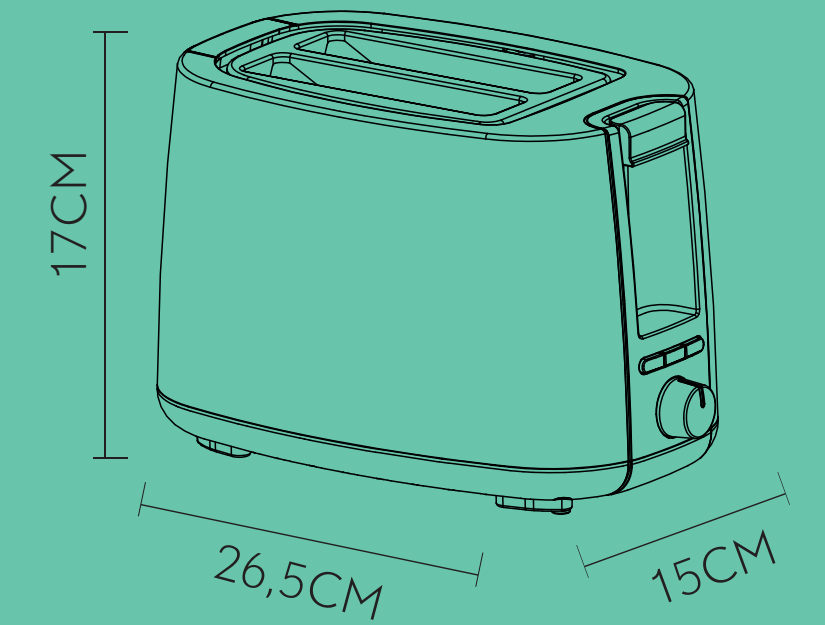

ABRÎLA

7 Niveles Interior Acero inoxidable/ Policarbonato/Metal 230V 230 V