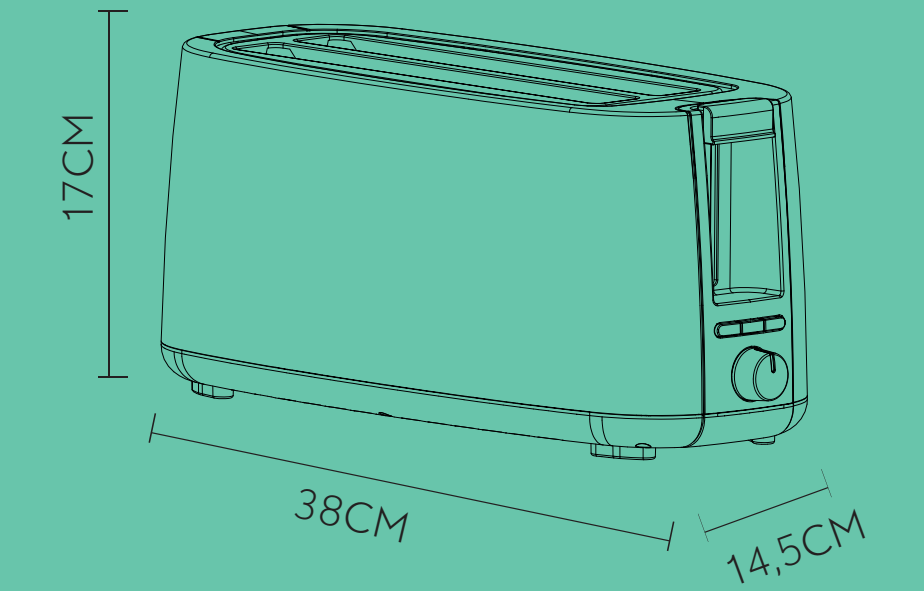

ABRÎLA

7 Niveles Interior Acero inoxidable/ Policarbonato/Metal 230V 230 V