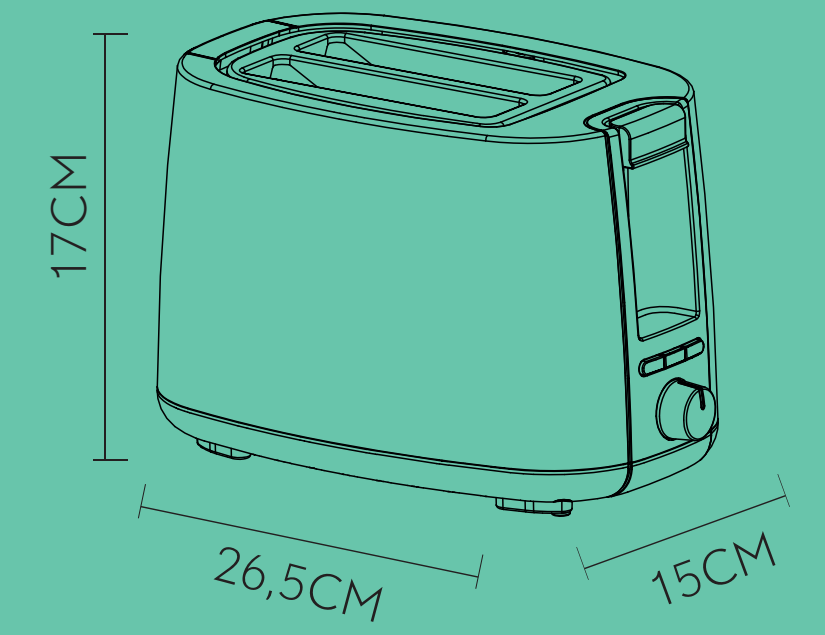

ABRÎLA

7 Niveles Interior Acero inoxidable/ Policarbonato/Metal 230V 230 V