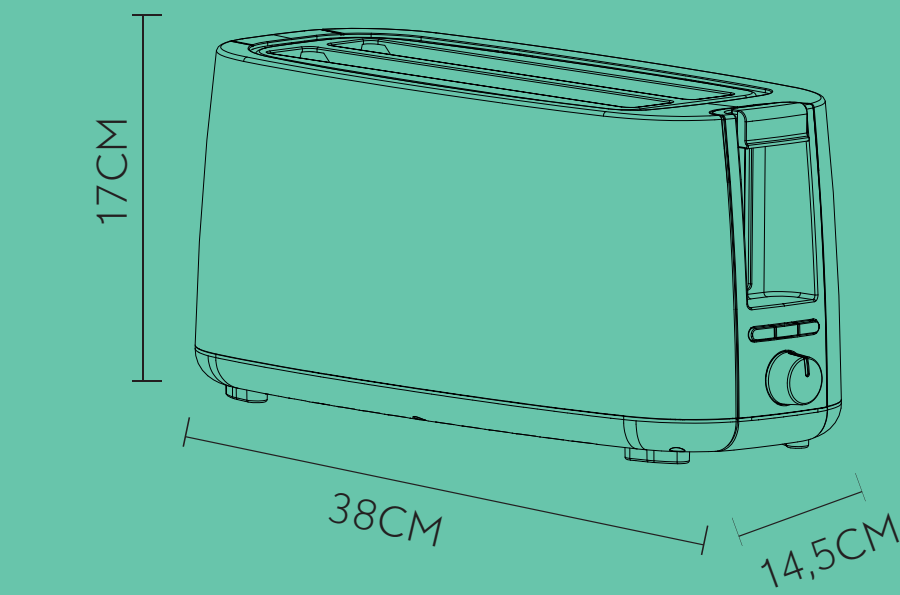

ABRÎLA

7 Niveles Interior Acero inoxidable/ Polycarbonato/Metal 230V 230 V