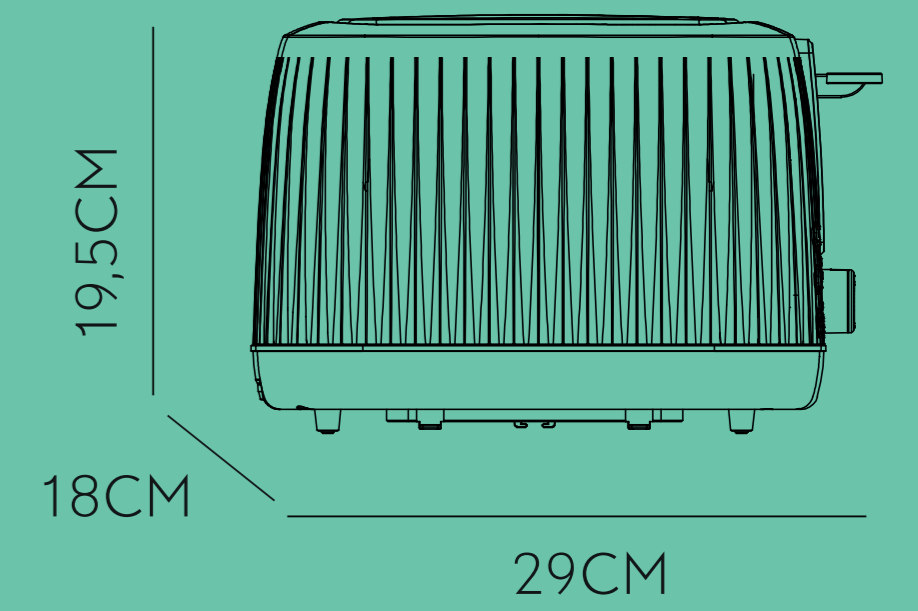

ABRILA

Interior Metal/ABS Polycarbonato 230V 230 V