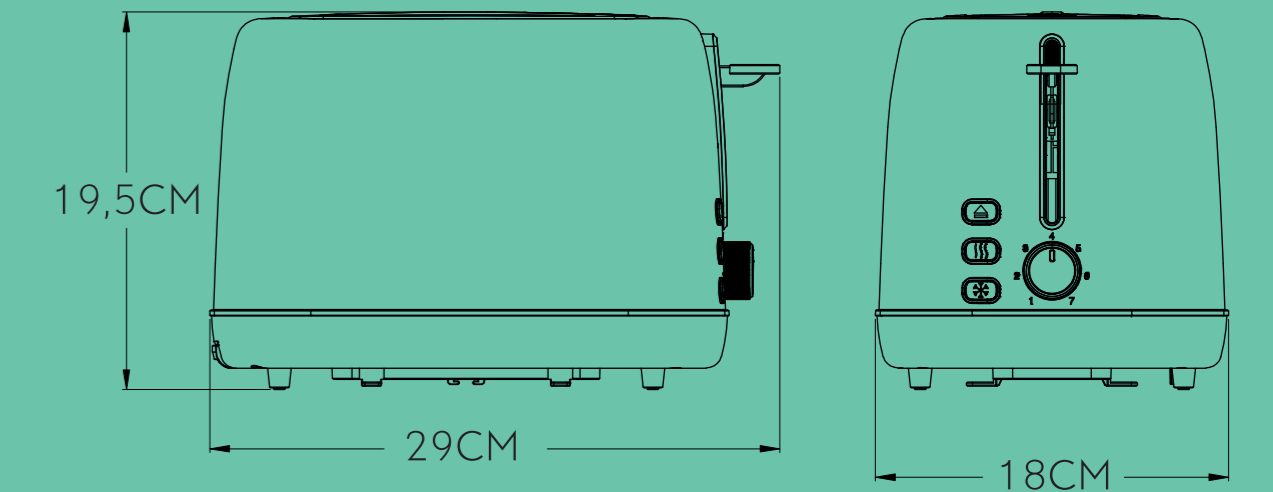

31x18.9x19.8cm

18.9

19.8

ABRÎLA

TOSTADOR
COFFEE

Potencia: 930W
7 niveles de tostado
Capacidad: 2 Ranuras 2 Rebanadas
3 Modos de funcionamiento
Apagado automático
Tacto Frío

ABRÎLA

ABRÎLA

TOSTADOR
COFFEE

Potencia: 930W
7 niveles de tostado
Capacidad: 2 Ranuras 2 Rebanadas
3 Modos de funcionamiento
Apagado automático
Tacto Frío

ABRÎLA

31

18.9