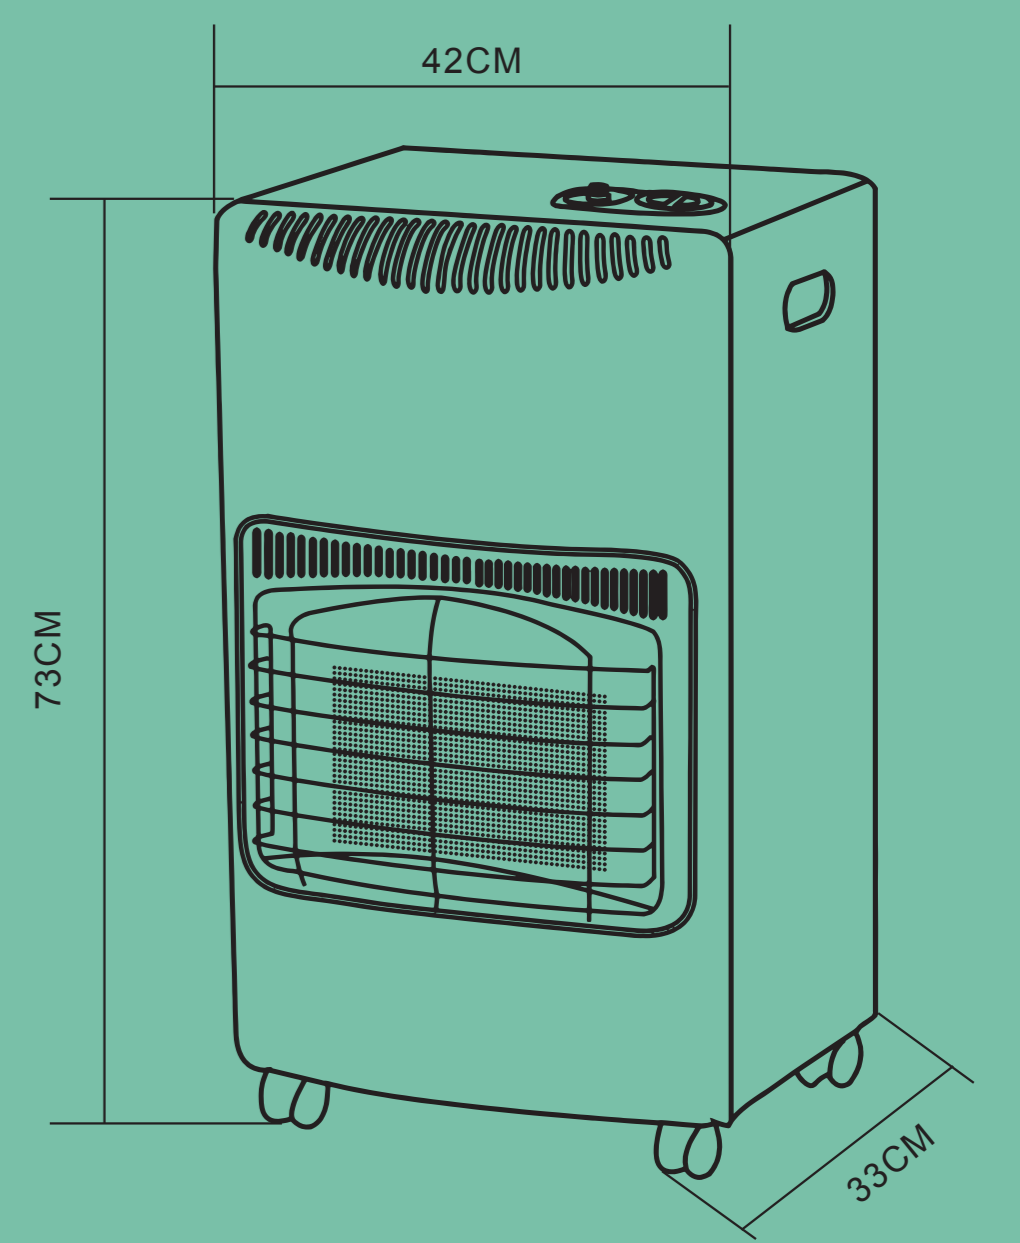

Fabricado en China
Importado y distribuido por Fabrilamp Iluminación S.L.
Calle Trabajo 4 - 41309 La Rinconada (Sevilla) - España.
CIF B41982075
info@fabrilamp.com Tel. (+34)954678813