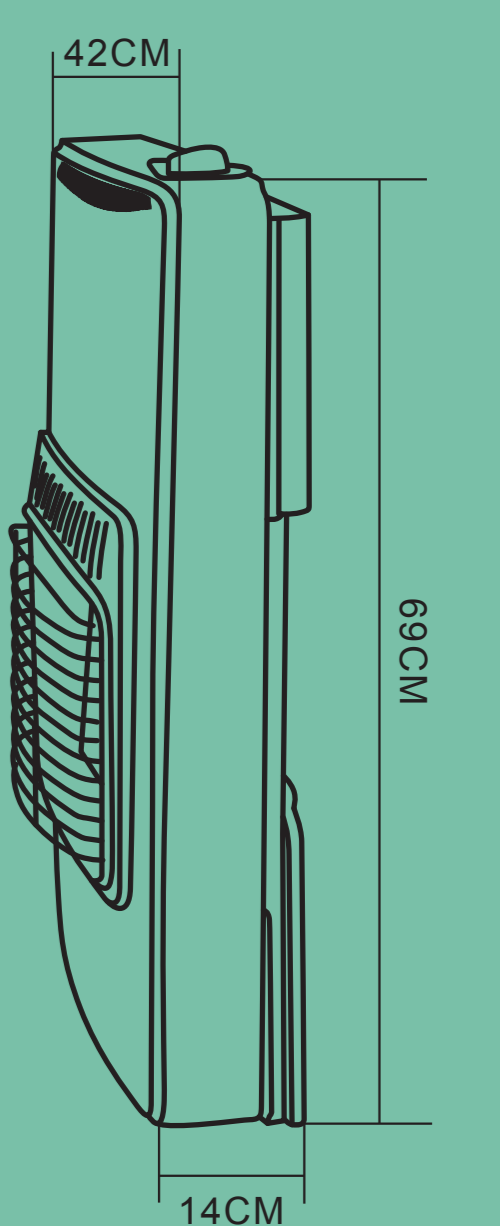

Fabricado en China
Importado y distribuido por Fabrilamp Iluminación S.L.
Calle Trabajo 4 - 41309 La Rinconada (Sevilla) - España.
CIF B41982075
info@fabrilamp.com Tel. (+34)954678813