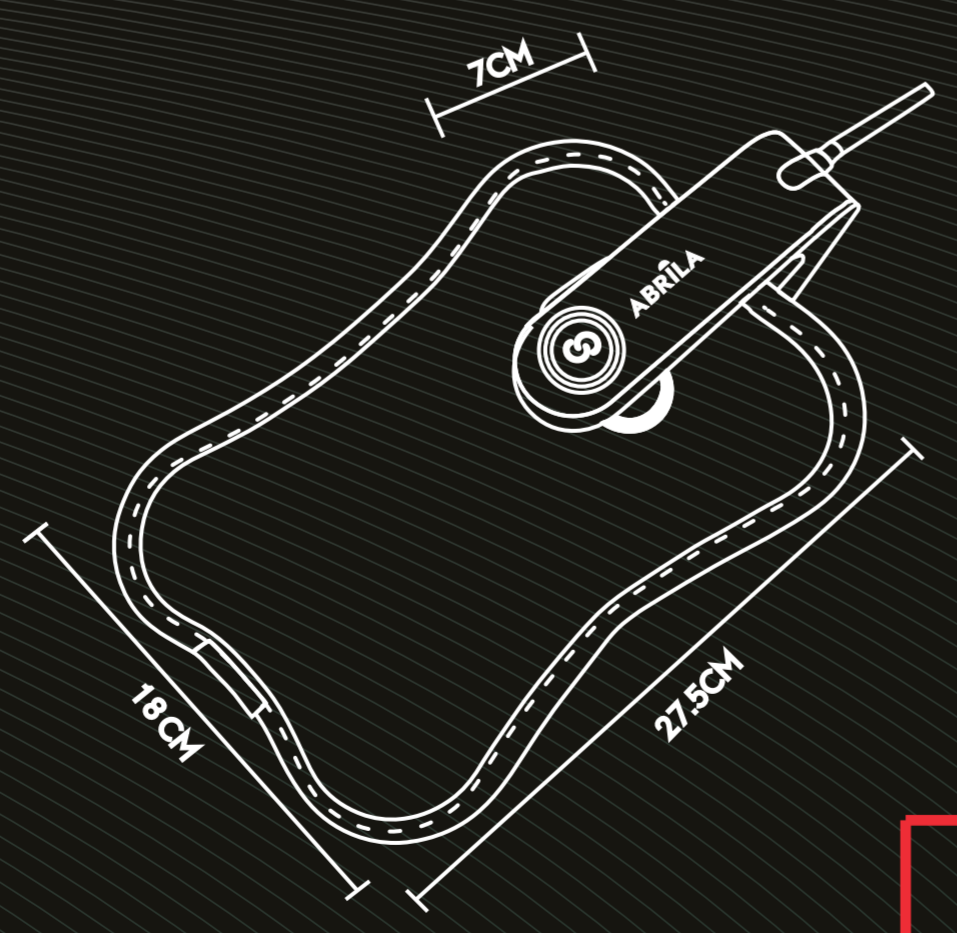

ABRILA

Interior

Textil/ABS/Polycarbonato

Ahorro de energía

ABRILA

BOLSA DE AGUA
Mod. PENELOPE

BOLSA Mod. PENELOPE
ACABADO: VERDE

8435684371740